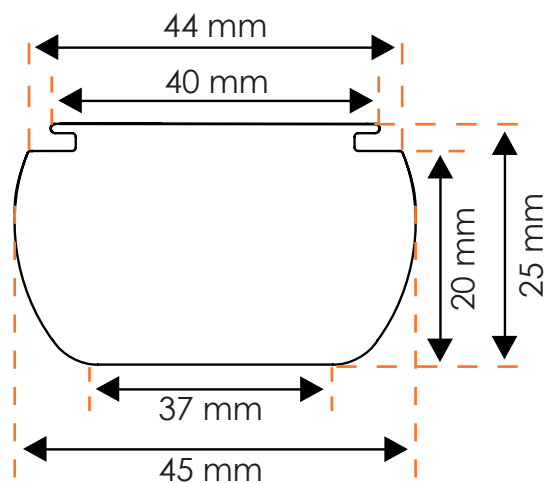

- 5 - tringlerie (axe en acier)
- 6 - Corde
- 7 - Contre poids
- 8 - Chainette

Rail classique :

Profil en aluminium extrudé blanc (RAL 9010) ou marron (RAL 8014)

Longueur profil = largeur finie - 16mm

Embout de commande en plastique blanc ou marron

Chainette d'orientation en plastique blanc ou marron

Contre poids blanc

Contre poids marron

**Rail premium :**

Profil en aluminium extrudé laqué blanc (RAL 9016) ou noir (RAL9005).

Longueur profil = largeur finie - 10 mm

Quantité de fixations :

Largeur du store (mm)	Nombre de fixations
De 300 à 1000	2
De 1001 à 2500	3
De 2501 à 3500	4
De 3501 à 4200	5

Accessoires :
Plaque de lestage 89 mm :

Plaque de lestage 127 mm :

Type de rail	Couleur du rail	Couleur de plaque de lestage
Classique	Blanc	Blanc
	Marron	Blanc
Premium	Blanc	Blanc
	Noir	Noir