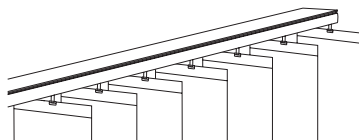

Rail premium :

Fixation plafond pour californien

Clip en aluminium, couleur inox

Equerre de déport pour rails classique et premium :

Equerre de déport pour californien (90-150mm)

En aluminium laqué de la couleur de rail choisie

Quantité de fixations :

Largeur du store (mm)	Nombre de fixations
De 300 à 1000	2
De 1001 à 2500	3
De 2501 à 3500	4
De 3501 à 4200	5

Accessoires :
Plaque de lestage 89 mm :

Plaque de lestage 127 mm :

Type de rail	Couleur du rail	Couleur de plaque de lestage
Classique	Blanc	Blanc
	Marron	Blanc
Premium	Blanc	Blanc
	Noir	Noir