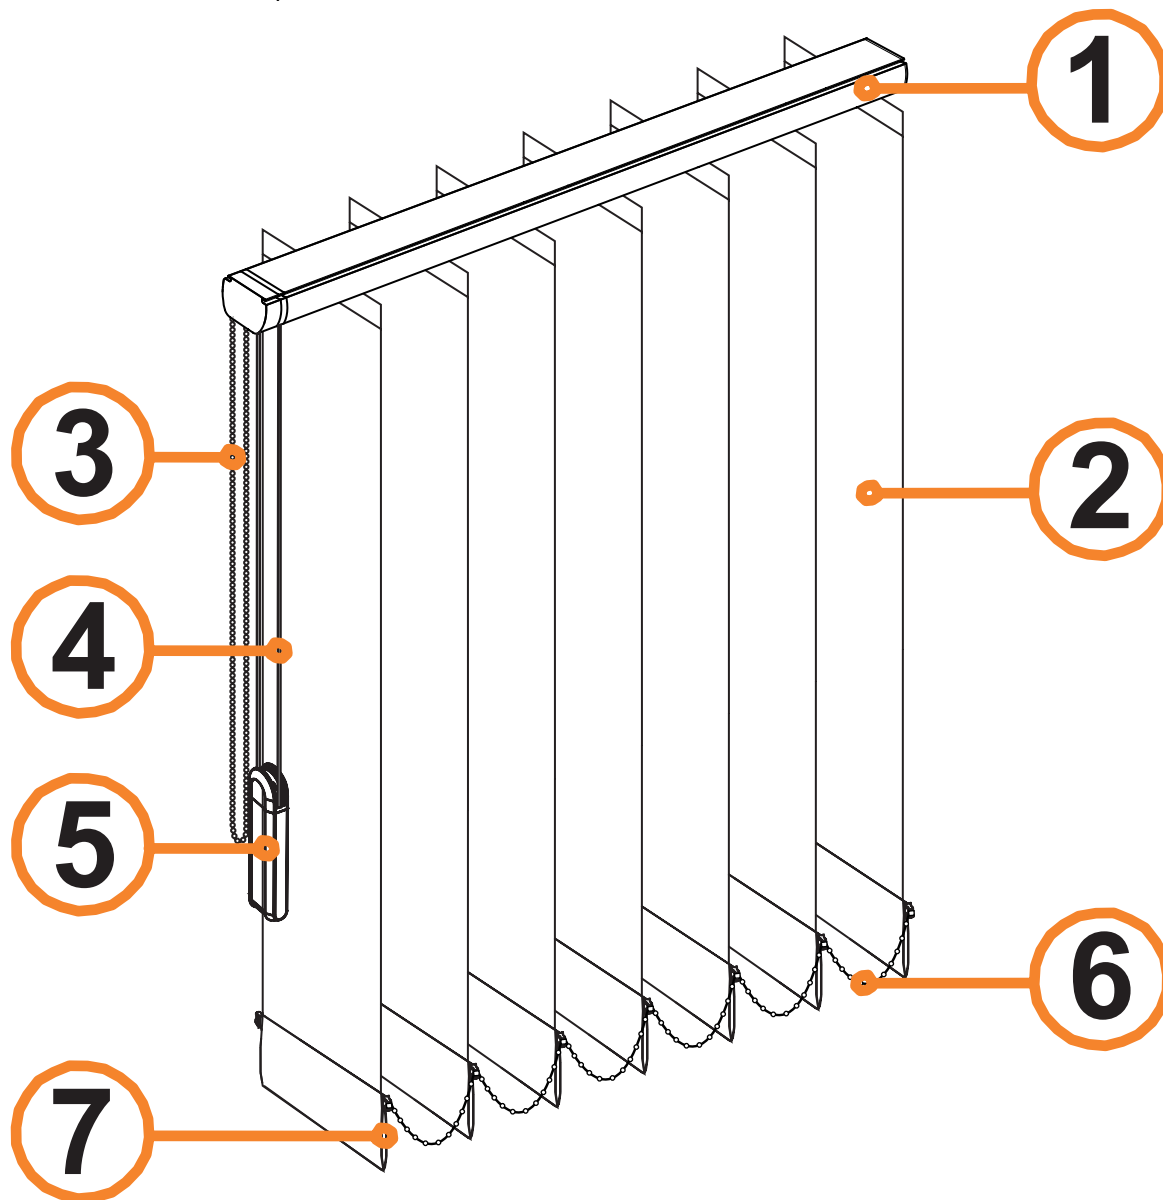


**Composition du store californien :**

Votre store est composé de manière suivante :

- 1 - Rail en aluminium laqué
- 2 - Bande verticale
- 3 - Chainette d'orientation
- 4 - Cordons de manœuvre

- 5 - Contre-poids
- 6 - Chainette basse
- 7 - Plaque de lestage

Selon votre type de support, il convient d'utiliser des vis appropriées qui ne sont pas incluses dans votre colis (cf page 11).

Rails :
Composition du rail :

- 1 - Mécanisme de commande en plastique
- 2 - Rail en aluminium laqué
- 3 - Mécanisme opposé commande
- 4 - Chariot

- 5 - tringlerie (axe en acier)
- 6 - Corde
- 7 - Contre poids
- 8 - Chainette

Rail classique :

Profil en aluminium extrudé blanc (RAL 9010) ou marron (RAL 8014)

Longueur profil = largeur finie - 16mm

Embout de commande en plastique blanc ou marron

Chainette d'orientation en plastique blanc ou marron

Contre poids blanc

Contre poids marron

**Rail premium :**

Profil en aluminium extrudé laqué blanc (RAL 9016) ou noir (RAL9005).

Longueur profil = largeur finie - 10 mm