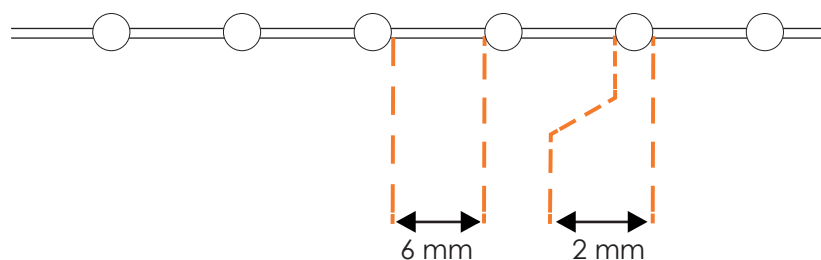

- 5 - tringlerie (axe en acier)
- 6 - Corde
- 7 - Contre poids
- 8 - Chainette

Rail classique :

Profil en aluminium extrudé blanc (RAL 9010) ou marron (RAL 8014)

Longueur profil = largeur finie - 16mm

Embout de commande en plastique blanc ou marron

Chainette d'orientation en plastique blanc ou marron

Contre poids blanc

Contre poids marron

**Rail premium :**

Profil en aluminium extrudé laqué blanc (RAL 9016) ou noir (RAL9005).

Longueur profil = largeur finie - 10 mm

Embout de commande en plastique blanc ou noir.

Chainette d'orientation en plastique blanc ou noir.

Contre poids

Blanc, ou noir

Types de fixations :

Rail classique :

Fixation plafond pour californien

Clip en aluminium laqué blanc ou inox

Rail premium :

Fixation plafond pour californien

Clip en aluminium, couleur inox

Equerre de déport pour rails classique et premium :

Equerre de déport pour californien (90-150mm)

En aluminium laqué de la couleur de rail choisie