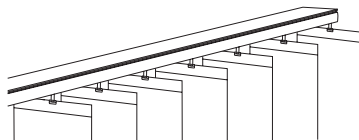


**Composition du store californien :**

Votre store est composé de manière suivante :

- 1 - Rail en aluminium laqué
- 2 - Bande verticale
- 3 - Chainette d'orientation
- 4 - Cordons de manœuvre

- 5 - Contre-poids
- 6 - Chainette basse
- 7 - Plaque de lestage

Selon votre type de support, il convient d'utiliser des vis appropriées qui ne sont pas incluses dans votre colis (cf page 11).

Rails :
Composition du rail :

- 1 - Mécanisme de commande en plastique
- 2 - Rail en aluminium laqué
- 3 - Mécanisme opposé commande
- 4 - Chariot

- 5 - tringlerie (axe en acier)
- 6 - Corde
- 7 - Contre poids
- 8 - Chainette

Rail classique :

Profil en aluminium extrudé blanc (RAL 9010) ou marron (RAL 8014)

Longueur profil = largeur finie - 16mm

Embout de commande en plastique blanc ou marron

Chainette d'orientation en plastique blanc ou marron

Contre poids blanc

Contre poids marron

**Rail premium :**

Profil en aluminium extrudé laqué blanc (RAL 9016) ou noir (RAL9005).

Longueur profil = largeur finie - 10 mm