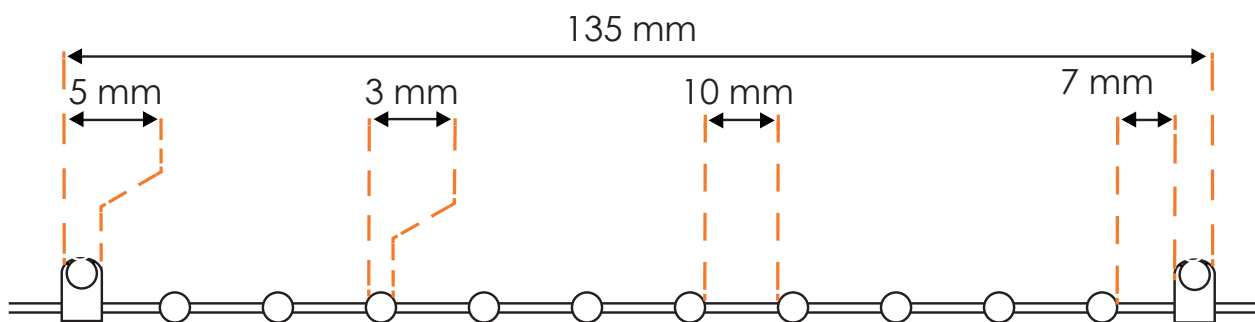

Chainette basse :