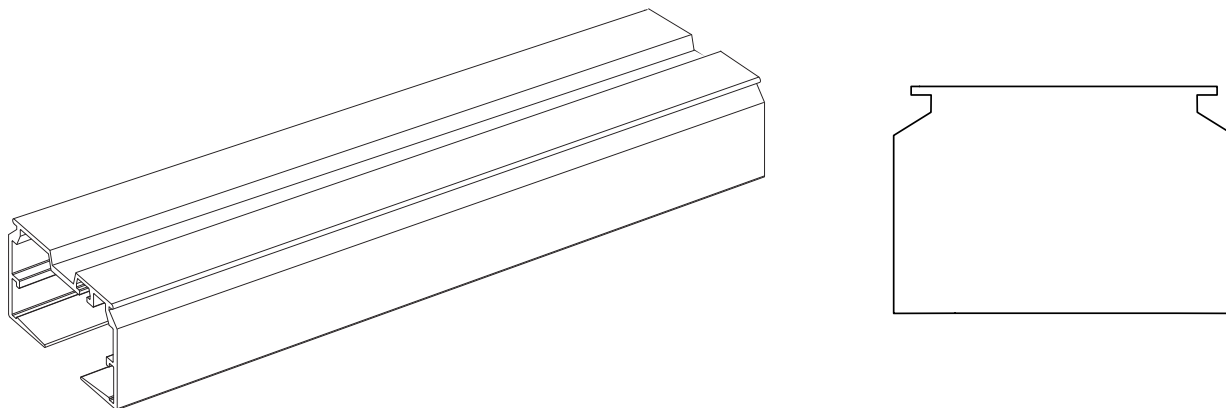


**Composition du store californien :**

Votre store est composé de manière suivante :

- 1 - Rail en aluminium laqué
- 2 - Bande verticale
- 3 - Chainette d'orientation
- 4 - Cordons de manœuvre

- 5 - Contre-poids
- 6 - Chainette basse
- 7 - Plaque de lestage

Chainette d'orientation en plastique blanc ou marron

Contre poids blanc

Contre poids marron

**Rail premium :**

Profil en aluminium extrudé laqué blanc (RAL 9016) ou noir (RAL9005).

Longueur profil = largeur finie - 10 mm

Embout de commande en plastique blanc ou noir.

Chainette d'orientation en plastique blanc ou noir.

Contre poids

Blanc, ou noir

Types de fixations :

Rail classique :

Fixation plafond pour californien

Clip en aluminium laqué blanc ou inox