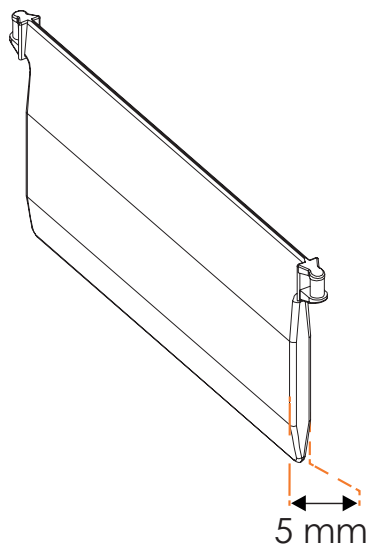

Embout de commande en plastique blanc ou noir.

Chainette d'orientation en plastique blanc ou noir.

Contre poids

Blanc, ou noir

Types de fixations :

Rail classique :

Fixation plafond pour californien

Clip en aluminium laqué blanc ou inox

Rail premium :

Fixation plafond pour californien

Clip en aluminium, couleur inox

Equerre de déport pour rails classique et premium :

Equerre de déport pour californien (90-150mm)

En aluminium laqué de la couleur de rail choisie

Quantité de fixations :

Largeur du store (mm)	Nombre de fixations
De 300 à 1000	2
De 1001 à 2500	3
De 2501 à 3500	4
De 3501 à 4200	5

Accessoires :
Plaque de lestage 89 mm :

Plaque de lestage 127 mm :

Type de rail	Couleur du rail	Couleur de plaque de lestage
Classique	Blanc	Blanc
	Marron	Blanc
Premium	Blanc	Blanc
	Noir	Noir