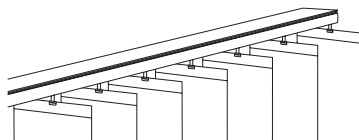

Chainette d'orientation en plastique blanc ou marron

Contre poids blanc

Contre poids marron

**Rail premium :**

Profil en aluminium extrudé laqué blanc (RAL 9016) ou noir (RAL9005).

Longueur profil = largeur finie - 10 mm

Embout de commande en plastique blanc ou noir.

Chainette d'orientation en plastique blanc ou noir.

Contre poids

Blanc, ou noir

Types de fixations :

Rail classique :

Fixation plafond pour californien

Clip en aluminium laqué blanc ou inox