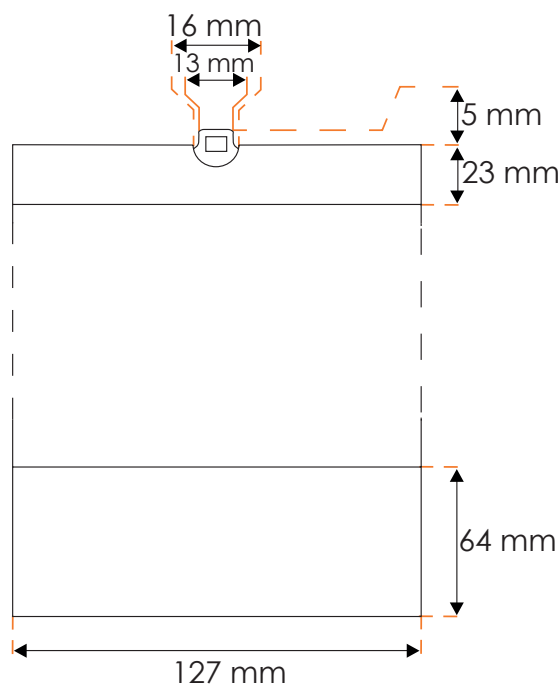

Quantité de fixations :

Largeur du store (mm)	Nombre de fixations
De 300 à 1000	2
De 1001 à 2500	3
De 2501 à 3500	4
De 3501 à 4200	5

Accessoires :
Plaque de lestage 89 mm :

Plaque de lestage 127 mm :

Type de rail	Couleur du rail	Couleur de plaque de lestage
Classique	Blanc	Blanc
	Marron	Blanc
Premium	Blanc	Blanc
	Noir	Noir

Chainette basse :

Type de rail	Couleur du rail	Couleur de la chainette basse
Classique	Blanc	Blanc
	Marron	Blanc
Premium	Blanc	Blanc
	Noir	Noir

Bandes :

Bande 89 mm :

Bande 127 mm :

Caractéristiques des toiles :