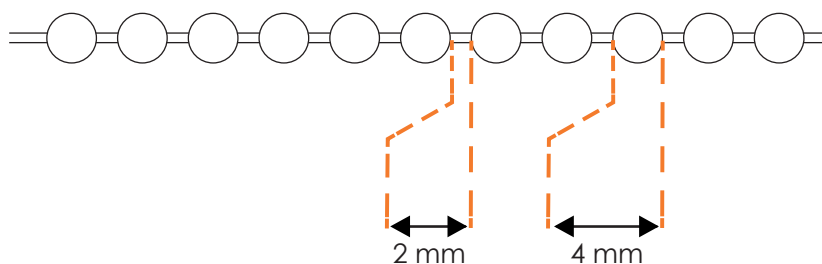


**Composition du store californien :**

Votre store est composé de manière suivante :

- 1 - Rail en aluminium laqué
- 2 - Bande verticale
- 3 - Chainette d'orientation
- 4 - Cordons de manœuvre

- 5 - Contre-poids
- 6 - Chainette basse
- 7 - Plaque de lestage

- 5 - tringlerie (axe en acier)
- 6 - Corde
- 7 - Contre poids
- 8 - Chainette

Rail classique :

Profil en aluminium extrudé blanc (RAL 9010) ou marron (RAL 8014)

Longueur profil = largeur finie - 16mm

Embout de commande en plastique blanc ou marron

Chainette d'orientation en plastique blanc ou marron

Contre poids blanc

Contre poids marron

**Rail premium :**

Profil en aluminium extrudé laqué blanc (RAL 9016) ou noir (RAL9005).

Longueur profil = largeur finie - 10 mm

Embout de commande en plastique blanc ou noir.

Chainette d'orientation en plastique blanc ou noir.

Contre poids

Blanc, ou noir

Types de fixations :

Rail classique :

Fixation plafond pour californien

Clip en aluminium laqué blanc ou inox