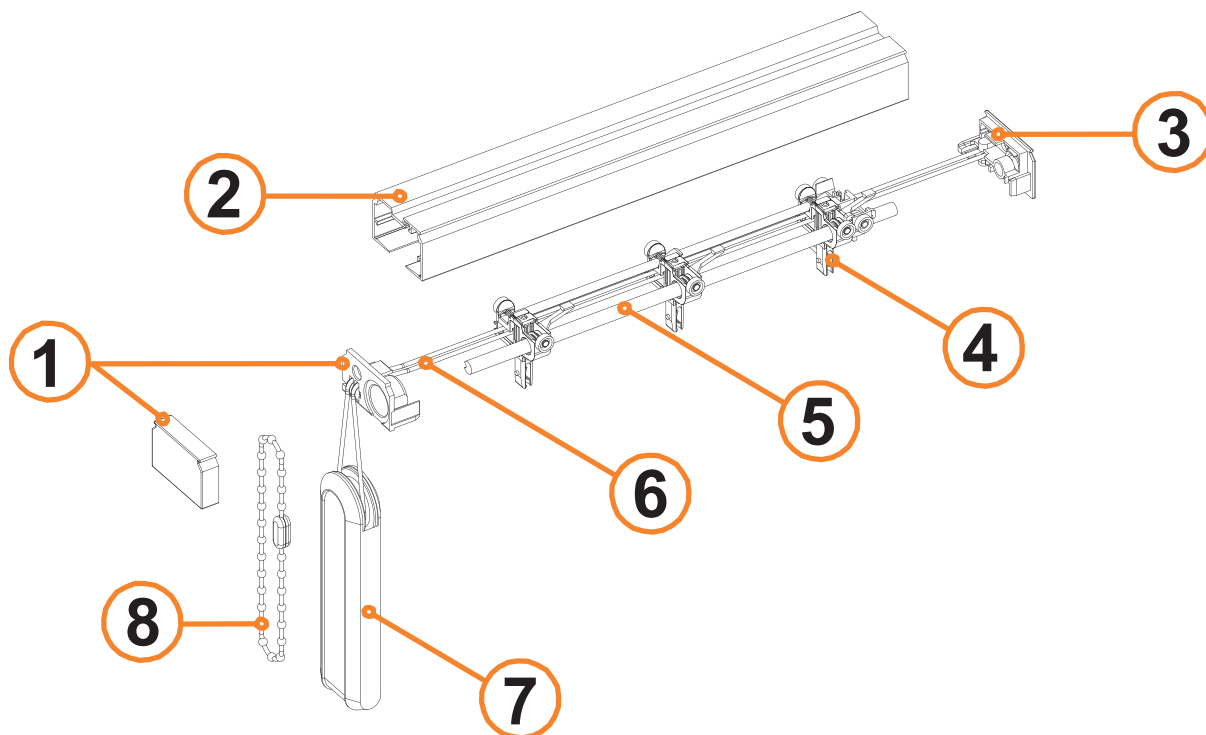


**Composition du store californien :**

Votre store est composé de manière suivante :

- 1 - Rail en aluminium laqué
- 2 - Bande verticale
- 3 - Chainette d'orientation
- 4 - Cordons de manœuvre

- 5 - Contre-poids
- 6 - Chainette basse
- 7 - Plaque de lestage

Selon votre type de support, il convient d'utiliser des vis appropriées qui ne sont pas incluses dans votre colis (cf page 11).

Rails :
Composition du rail :

- 1 - Mécanisme de commande en plastique
- 2 - Rail en aluminium laqué
- 3 - Mécanisme opposé commande
- 4 - Chariot

- 5 - tringlerie (axe en acier)
- 6 - Corde
- 7 - Contre poids
- 8 - Chainette

Rail classique :

Profil en aluminium extrudé blanc (RAL 9010) ou marron (RAL 8014)

Longueur profil = largeur finie - 16mm

Embout de commande en plastique blanc ou marron

Chainette d'orientation en plastique blanc ou marron

Contre poids blanc

Contre poids marron

**Rail premium :**

Profil en aluminium extrudé laqué blanc (RAL 9016) ou noir (RAL9005).

Longueur profil = largeur finie - 10 mm