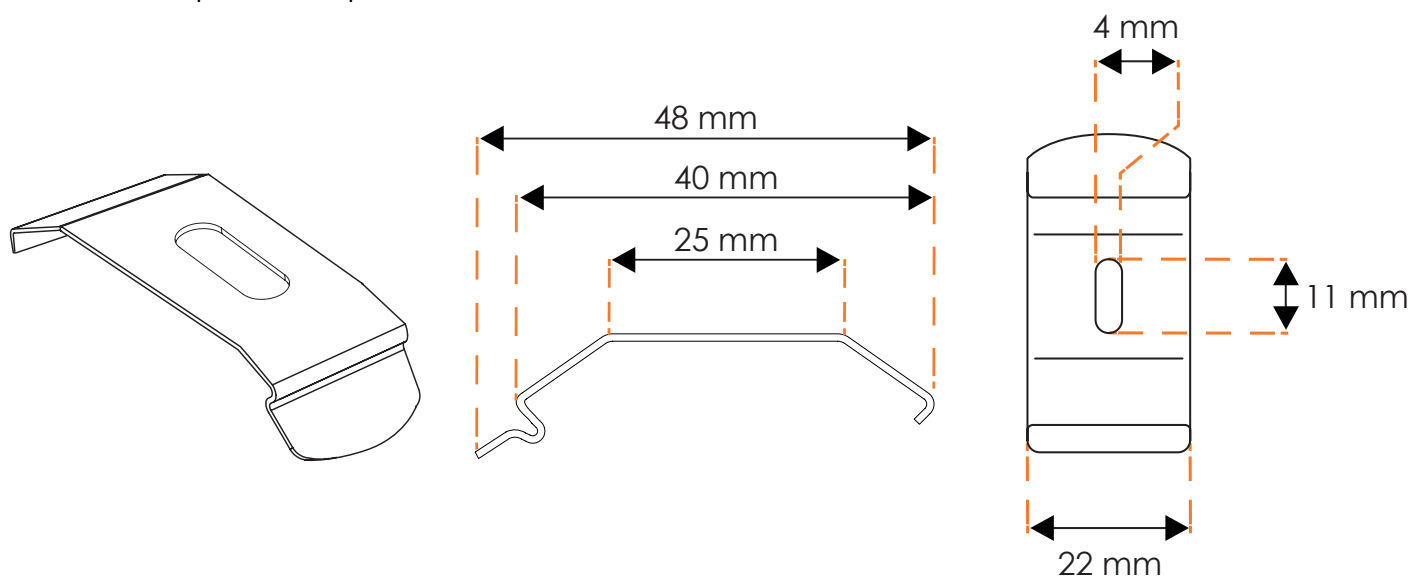

Chainette d'orientation en plastique blanc ou marron

Contre poids blanc

Contre poids marron

**Rail premium :**

Profil en aluminium extrudé laqué blanc (RAL 9016) ou noir (RAL9005).

Longueur profil = largeur finie - 10 mm

Embout de commande en plastique blanc ou noir.

Chainette d'orientation en plastique blanc ou noir.

Contre poids

Blanc, ou noir

Types de fixations :

Rail classique :

Fixation plafond pour californien

Clip en aluminium laqué blanc ou inox

Rail premium :

Fixation plafond pour californien

Clip en aluminium, couleur inox

Equerre de déport pour rails classique et premium :

Equerre de déport pour californien (90-150mm)

En aluminium laqué de la couleur de rail choisie