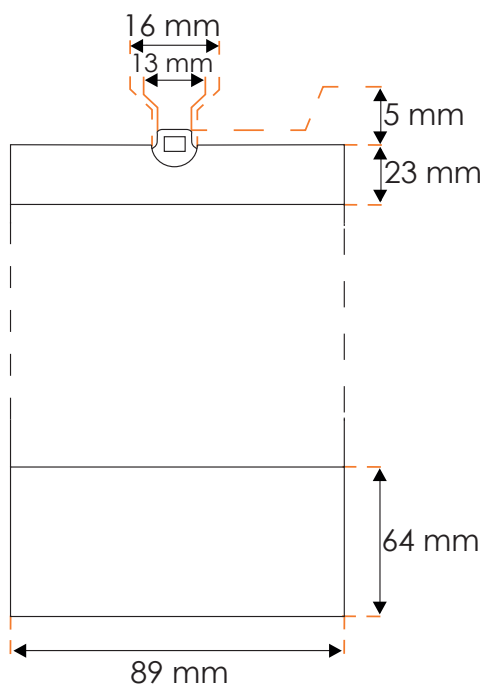

Quantité de fixations :

Largeur du store (mm)	Nombre de fixations
De 300 à 1000	2
De 1001 à 2500	3
De 2501 à 3500	4
De 3501 à 4200	5

Accessoires :
Plaque de lestage 89 mm :

Plaque de lestage 127 mm :

Type de rail	Couleur du rail	Couleur de plaque de lestage
Classique	Blanc	Blanc
	Marron	Blanc
Premium	Blanc	Blanc
	Noir	Noir

Chainette basse :

Type de rail	Couleur du rail	Couleur de la chainette basse
Classique	Blanc	Blanc
	Marron	Blanc
Premium	Blanc	Blanc
	Noir	Noir

Bandes :

Bande 89 mm :

Bande 127 mm :

Caractéristiques des toiles :