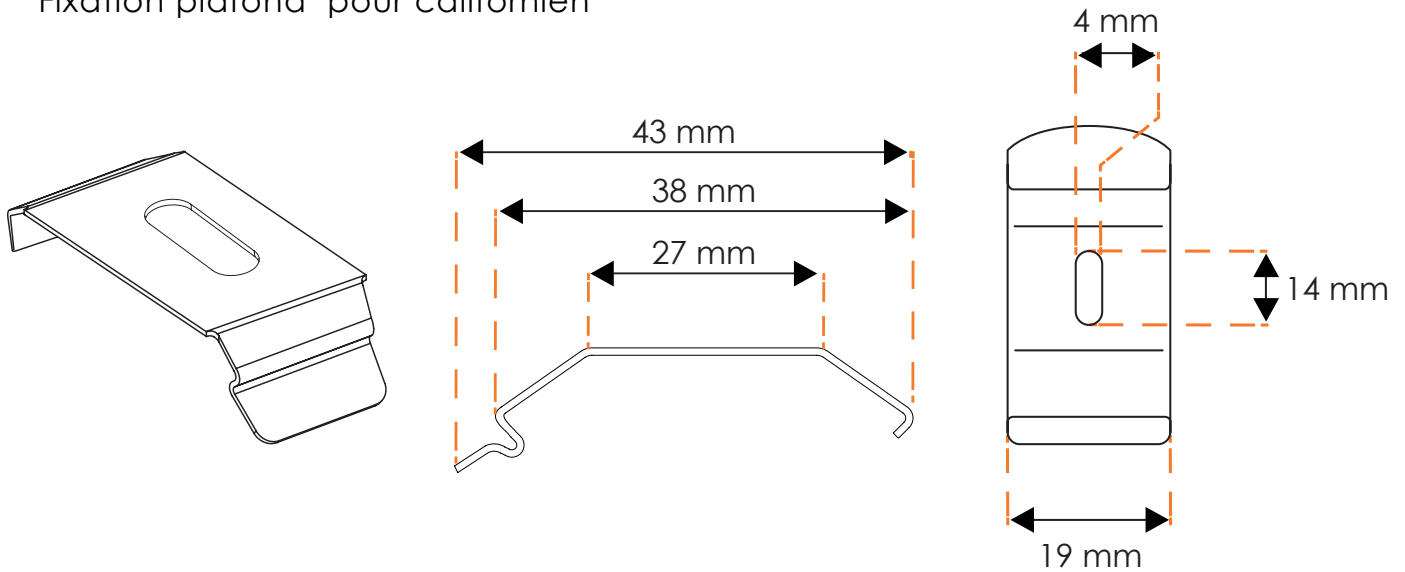

Chainette d'orientation en plastique blanc ou marron

Contre poids blanc

Contre poids marron

**Rail premium :**

Profil en aluminium extrudé laqué blanc (RAL 9016) ou noir (RAL9005).

Longueur profil = largeur finie - 10 mm

Embout de commande en plastique blanc ou noir.

Chainette d'orientation en plastique blanc ou noir.

Contre poids

Blanc, ou noir

Types de fixations :

Rail classique :

Fixation plafond pour californien

Clip en aluminium laqué blanc ou inox

Rail premium :

Fixation plafond pour californien

Clip en aluminium, couleur inox

Equerre de déport pour rails classique et premium :

Equerre de déport pour californien (90-150mm)

En aluminium laqué de la couleur de rail choisie