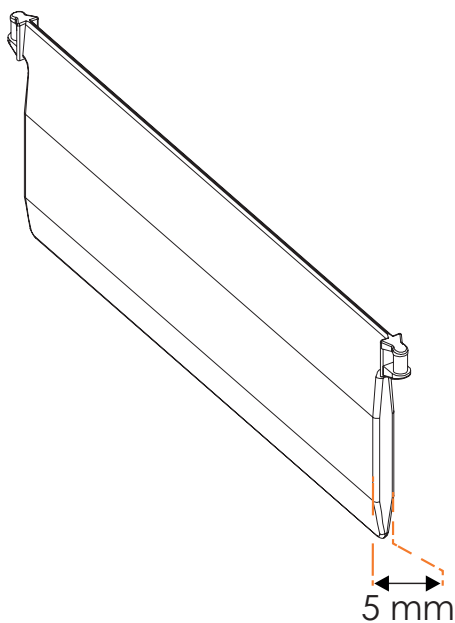


**Composition du store californien :**

Votre store est composé de manière suivante :

- 1 - Rail en aluminium laqué
- 2 - Bande verticale
- 3 - Chainette d'orientation
- 4 - Cordons de manœuvre

- 5 - Contre-poids
- 6 - Chainette basse
- 7 - Plaque de lestage

Embout de commande en plastique blanc ou noir.

Chainette d'orientation en plastique blanc ou noir.

Contre poids

Blanc, ou noir

Types de fixations :

Rail classique :

Fixation plafond pour californien

Clip en aluminium laqué blanc ou inox

Rail premium :

Fixation plafond pour californien

Clip en aluminium, couleur inox

Equerre de déport pour rails classique et premium :

Equerre de déport pour californien (90-150mm)

En aluminium laqué de la couleur de rail choisie

Quantité de fixations :

Largeur du store (mm)	Nombre de fixations
De 300 à 1000	2
De 1001 à 2500	3
De 2501 à 3500	4
De 3501 à 4200	5

Accessoires :
Plaque de lestage 89 mm :

Plaque de lestage 127 mm :

Type de rail	Couleur du rail	Couleur de plaque de lestage
Classique	Blanc	Blanc
	Marron	Blanc
Premium	Blanc	Blanc
	Noir	Noir