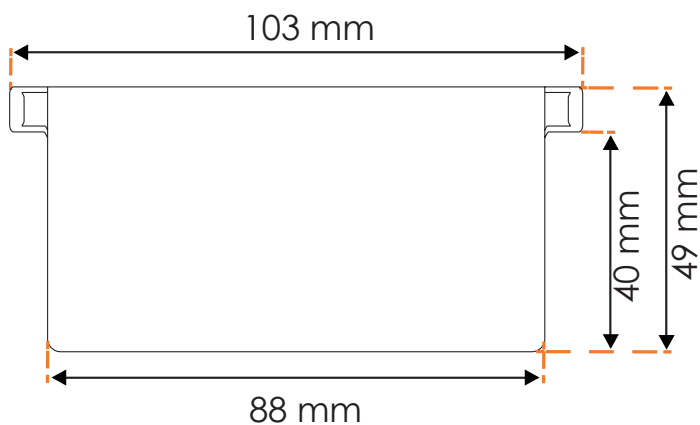

Chainette d'orientation en plastique blanc ou marron

Contre poids blanc

Contre poids marron

**Rail premium :**

Profil en aluminium extrudé laqué blanc (RAL 9016) ou noir (RAL9005).

Longueur profil = largeur finie - 10 mm

Rail premium :

Fixation plafond pour californien

Clip en aluminium, couleur inox

Equerre de déport pour rails classique et premium :

Equerre de déport pour californien (90-150mm)

En aluminium laqué de la couleur de rail choisie

Quantité de fixations :

Largeur du store (mm)	Nombre de fixations
De 300 à 1000	2
De 1001 à 2500	3
De 2501 à 3500	4
De 3501 à 4200	5

Accessoires :
Plaque de lestage 89 mm :

Plaque de lestage 127 mm :

Type de rail	Couleur du rail	Couleur de plaque de lestage
Classique	Blanc	Blanc
	Marron	Blanc
Premium	Blanc	Blanc
	Noir	Noir