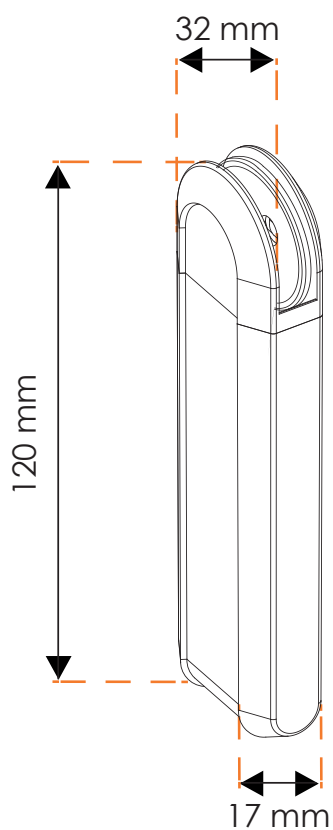


**Composition du store californien :**

Votre store est composé de manière suivante :

- 1 - Rail en aluminium laqué
- 2 - Bande verticale
- 3 - Chainette d'orientation
- 4 - Cordons de manœuvre

- 5 - Contre-poids
- 6 - Chainette basse
- 7 - Plaque de lestage

- 5 - tringlerie (axe en acier)
- 6 - Corde
- 7 - Contre poids
- 8 - Chainette

Rail classique :

Profil en aluminium extrudé blanc (RAL 9010) ou marron (RAL 8014)

Longueur profil = largeur finie - 16mm

Embout de commande en plastique blanc ou marron

Chainette d'orientation en plastique blanc ou marron

Contre poids blanc

Contre poids marron

**Rail premium :**

Profil en aluminium extrudé laqué blanc (RAL 9016) ou noir (RAL9005).

Longueur profil = largeur finie - 10 mm

Quantité de fixations :

Largeur du store (mm)	Nombre de fixations
De 300 à 1000	2
De 1001 à 2500	3
De 2501 à 3500	4
De 3501 à 4200	5

Accessoires :
Plaque de lestage 89 mm :

Plaque de lestage 127 mm :

Type de rail	Couleur du rail	Couleur de plaque de lestage
Classique	Blanc	Blanc
	Marron	Blanc
Premium	Blanc	Blanc
	Noir	Noir