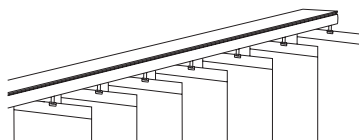

Chainette d'orientation en plastique blanc ou marron

Contre poids blanc

Contre poids marron

**Rail premium :**

Profil en aluminium extrudé laqué blanc (RAL 9016) ou noir (RAL9005).

Longueur profil = largeur finie - 10 mm

Embout de commande en plastique blanc ou noir.

Chainette d'orientation en plastique blanc ou noir.

Contre poids

Blanc, ou noir

Types de fixations :

Rail classique :

Fixation plafond pour californien

Clip en aluminium laqué blanc ou inox