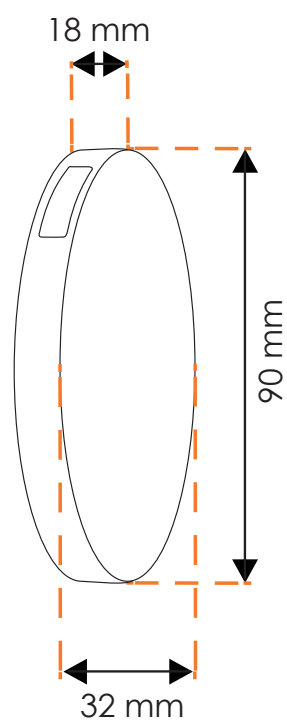


**Composition du store californien :**

Votre store est composé de manière suivante :

- 1 - Rail en aluminium laqué
- 2 - Bande verticale
- 3 - Chainette d'orientation
- 4 - Cordons de manœuvre

- 5 - Contre-poids
- 6 - Chainette basse
- 7 - Plaque de lestage

- 5 - tringlerie (axe en acier)
- 6 - Corde
- 7 - Contre poids
- 8 - Chainette

Rail classique :

Profil en aluminium extrudé blanc (RAL 9010) ou marron (RAL 8014)

Longueur profil = largeur finie - 16mm

Embout de commande en plastique blanc ou marron

Chainette d'orientation en plastique blanc ou marron

Contre poids blanc

Contre poids marron

**Rail premium :**

Profil en aluminium extrudé laqué blanc (RAL 9016) ou noir (RAL9005).

Longueur profil = largeur finie - 10 mm

Quantité de fixations :

Largeur du store (mm)	Nombre de fixations
De 300 à 1000	2
De 1001 à 2500	3
De 2501 à 3500	4
De 3501 à 4200	5

Accessoires :
Plaque de lestage 89 mm :

Plaque de lestage 127 mm :

Type de rail	Couleur du rail	Couleur de plaque de lestage
Classique	Blanc	Blanc
	Marron	Blanc
Premium	Blanc	Blanc
	Noir	Noir