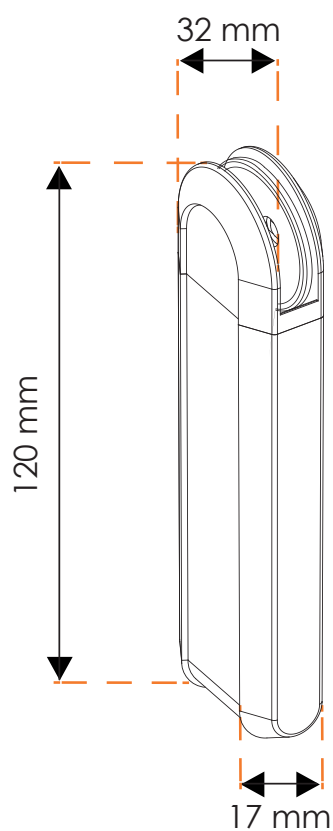

- 5 - tringlerie (axe en acier)
- 6 - Corde
- 7 - Contre poids
- 8 - Chainette

Rail classique :

Profil en aluminium extrudé blanc (RAL 9010) ou marron (RAL 8014)

Longueur profil = largeur finie - 16mm

Embout de commande en plastique blanc ou marron

Chainette d'orientation en plastique blanc ou marron

Contre poids blanc

Contre poids marron

**Rail premium :**

Profil en aluminium extrudé laqué blanc (RAL 9016) ou noir (RAL9005).

Longueur profil = largeur finie - 10 mm

Embout de commande en plastique blanc ou noir.

Chainette d'orientation en plastique blanc ou noir.

Contre poids

Blanc, ou noir

Types de fixations :

Rail classique :

Fixation plafond pour californien

Clip en aluminium laqué blanc ou inox

Quantité de fixations :

Largeur du store (mm)	Nombre de fixations
De 300 à 1000	2
De 1001 à 2500	3
De 2501 à 3500	4
De 3501 à 4200	5

Accessoires :
Plaque de lestage 89 mm :

Plaque de lestage 127 mm :

Type de rail	Couleur du rail	Couleur de plaque de lestage
Classique	Blanc	Blanc
	Marron	Blanc
Premium	Blanc	Blanc
	Noir	Noir