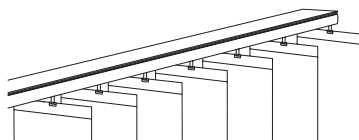

Rail premium :

Fixation plafond pour californien

Clip en aluminium, couleur inox

Equerre de déport pour rails classique et premium :

Equerre de déport pour californien (90-150mm)

En aluminium laqué de la couleur de rail choisie

Quantité de fixations :

Largeur du store (mm)	Nombre de fixations
De 300 à 1000	2
De 1001 à 2500	3
De 2501 à 3500	4
De 3501 à 4200	5

Accessoires :
Plaque de lestage 89 mm :

Plaque de lestage 127 mm :

Type de rail	Couleur du rail	Couleur de plaque de lestage
Classique	Blanc	Blanc
	Marron	Blanc
Premium	Blanc	Blanc
	Noir	Noir