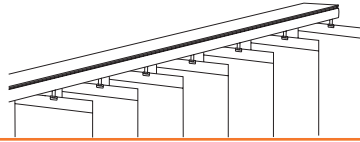

Les types de visseries :

La visserie n'est pas fournie dans les colis car elle dépend du type de support dans lequel le store est fixé.

Support \ Visserie à utiliser	Cheville molly	Vis auto foreuse	Vis à bois	Vis	Cheville nylon sans collerette,
Pvc				x	
Aluminium		x			
Placo	x				
Béton				x	x
Bois			x		
Plâtre				x	x

Échangez, gardez le contact...