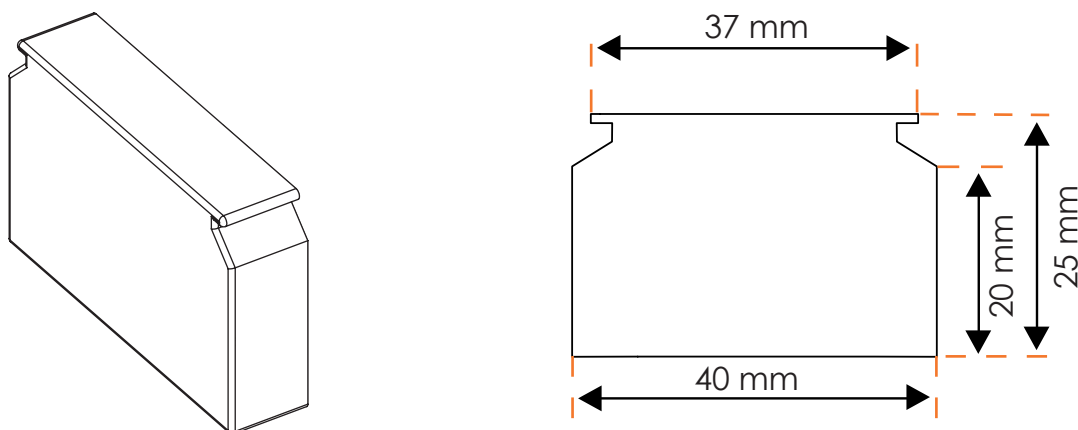

Longueur profil = largeur finie - 10 mm

Embout de commande en plastique blanc ou noir.