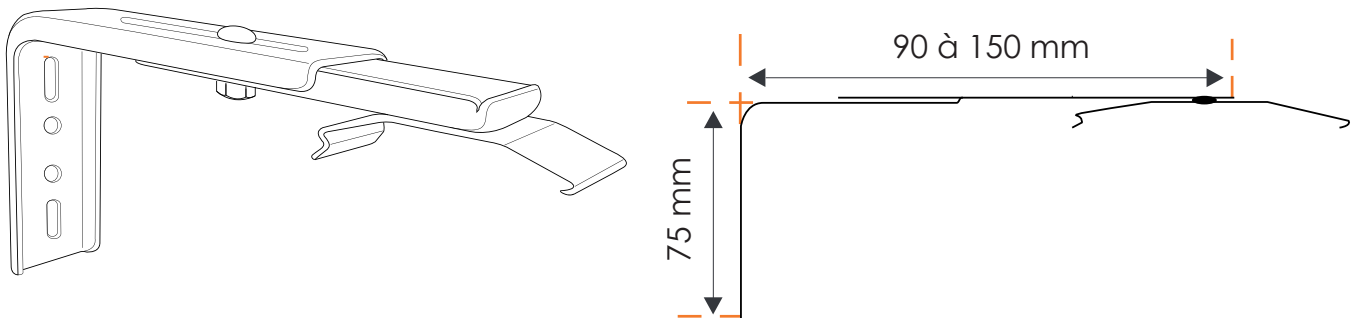

Embout de commande en plastique blanc ou noir.

Chainette d'orientation en plastique blanc ou noir.

Contre poids

Blanc, ou noir

Types de fixations :

Rail classique :

Fixation plafond pour californien

Clip en aluminium laqué blanc ou inox

Rail premium :

Fixation plafond pour californien

Clip en aluminium, couleur inox

Equerre de déport pour rails classique et premium :

Equerre de déport pour californien (90-150mm)

En aluminium laqué de la couleur de rail choisie