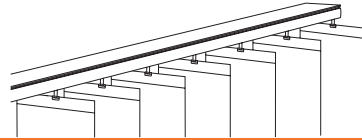

Chainette d'orientation en plastique blanc ou marron

Contre poids blanc

Contre poids marron

**Rail premium :**

Profil en aluminium extrudé laqué blanc (RAL 9016) ou noir (RAL9005).

Longueur profil = largeur finie - 10 mm

Embout de commande en plastique blanc ou noir.

Chainette d'orientation en plastique blanc ou noir.

Contre poids

Blanc, ou noir

Types de fixations :

Rail classique :

Fixation plafond pour californien

Clip en aluminium laqué blanc ou inox

Rail premium :

Fixation plafond pour californien

Clip en aluminium, couleur inox

Equerre de déport pour rails classique et premium :

Equerre de déport pour californien (90-150mm)

En aluminium laqué de la couleur de rail choisie