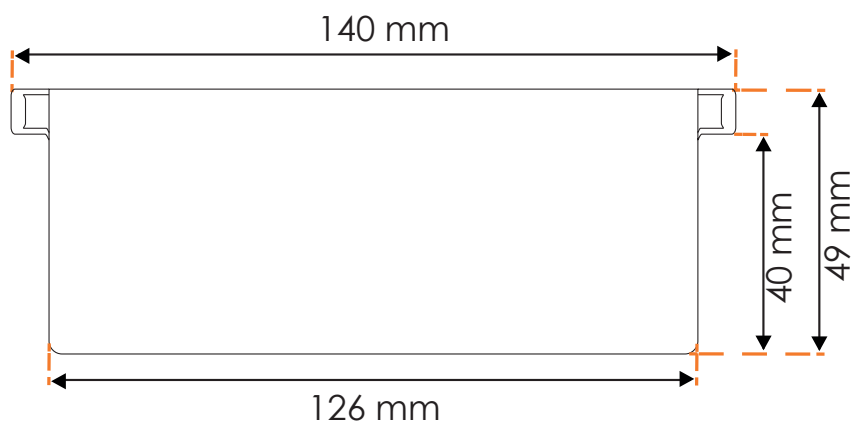

Chainette d'orientation en plastique blanc ou marron

Contre poids blanc

Contre poids marron

**Rail premium :**

Profil en aluminium extrudé laqué blanc (RAL 9016) ou noir (RAL9005).

Longueur profil = largeur finie - 10 mm

Rail premium :

Fixation plafond pour californien

Clip en aluminium, couleur inox

Equerre de déport pour rails classique et premium :

Equerre de déport pour californien (90-150mm)

En aluminium laqué de la couleur de rail choisie

Quantité de fixations :

Largeur du store (mm)	Nombre de fixations
De 300 à 1000	2
De 1001 à 2500	3
De 2501 à 3500	4
De 3501 à 4200	5

Accessoires :
Plaque de lestage 89 mm :

Plaque de lestage 127 mm :

Type de rail	Couleur du rail	Couleur de plaque de lestage
Classique	Blanc	Blanc
	Marron	Blanc
Premium	Blanc	Blanc
	Noir	Noir