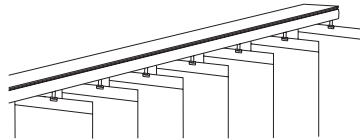

Chainette basse :

Type de rail	Couleur du rail	Couleur de la chainette basse
Classique	Blanc	Blanc
	Marron	Blanc
Premium	Blanc	Blanc
	Noir	Noir

Bandes :

Bande 89 mm :

Bande 127 mm :

Caractéristiques des toiles :