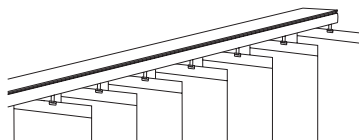


**Composition du store californien :**

Votre store est composé de manière suivante :

- 1 - Rail en aluminium laqué
- 2 - Bande verticale
- 3 - Chainette d'orientation
- 4 - Cordons de manœuvre

- 5 - Contre-poids
- 6 - Chainette basse
- 7 - Plaque de lestage

Selon votre type de support, il convient d'utiliser des vis appropriées qui ne sont pas incluses dans votre colis (cf page 11).

Rails :
Composition du rail :

- 1 - Mécanisme de commande en plastique
- 2 - Rail en aluminium laqué
- 3 - Mécanisme opposé commande
- 4 - Chariot

- 5 - tringlerie (axe en acier)
- 6 - Corde
- 7 - Contre poids
- 8 - Chainette

Rail classique :

Profil en aluminium extrudé blanc (RAL 9010) ou marron (RAL 8014)

Longueur profil = largeur finie - 16mm

Embout de commande en plastique blanc ou marron