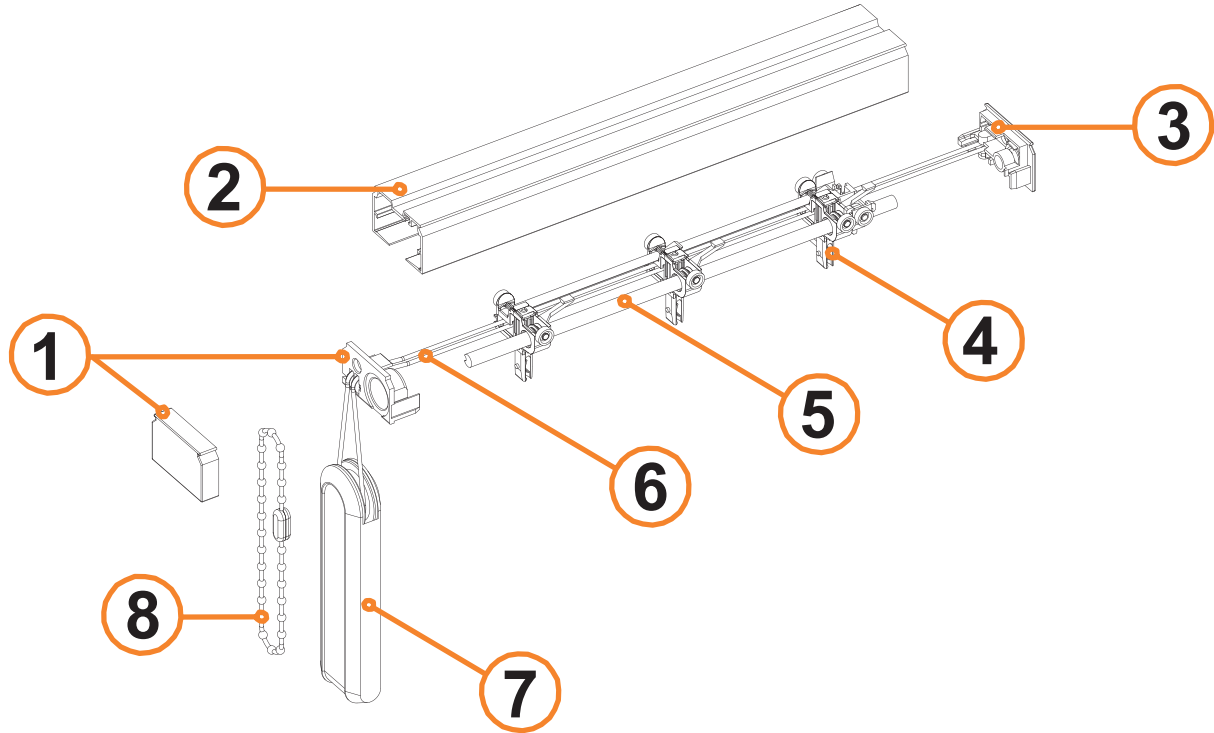

Documentation technique :

Store californien

Composition du store californien :

Votre store est composé de manière suivante :

- 1 - Rail en aluminium laqué
- 2 - Bande verticale
- 3 - Chainette d'orientation
- 4 - Cordons de manœuvre

- 5 - Contre-poids
- 6 - Chainette basse
- 7 - Plaque de lestage

Selon votre type de support, il convient d'utiliser des vis appropriées qui ne sont pas incluses dans votre colis (cf page 11).

Documentation technique :

Store californien

Rails :

Composition du rail :

- 1 - Mécanisme de commande en plastique
- 2 - Rail en aluminium laqué
- 3 - Mécanisme opposé commande
- 4 - Chariot

- 5 - tringlerie (axe en acier)
- 6 - Corde
- 7 - Contre poids
- 8 - Chainette

Rail classique :

Profil en aluminium extrudé blanc (RAL 9010) ou marron (RAL 8014)

Longueur profil = largeur finie - 16mm

Documentation technique :

Store californien

Embout de commande en plastique blanc ou marron