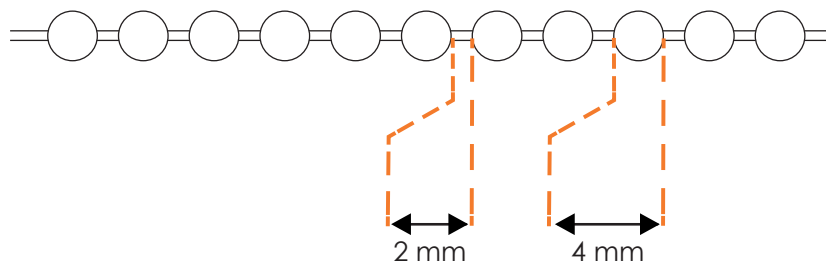

Rail classique :

Profil en aluminium extrudé blanc (RAL 9010) ou marron (RAL 8014)

Longueur profil = largeur finie - 16mm

Documentation technique :

Store californien

Embout de commande en plastique blanc ou marron

Chainette d'orientation en plastique blanc ou marron

Contre poids blanc

Contre poids marron

Documentation technique :

Store californien

Rail premium :

Profil en aluminium extrudé laqué blanc (RAL 9016) ou noir (RAL9005).

Longueur profil = largeur finie - 10 mm

Embout de commande en plastique blanc ou noir.

Chainette d'orientation en plastique blanc ou noir

Documentation technique :

Store californien

Contre poids

Types de fixations :