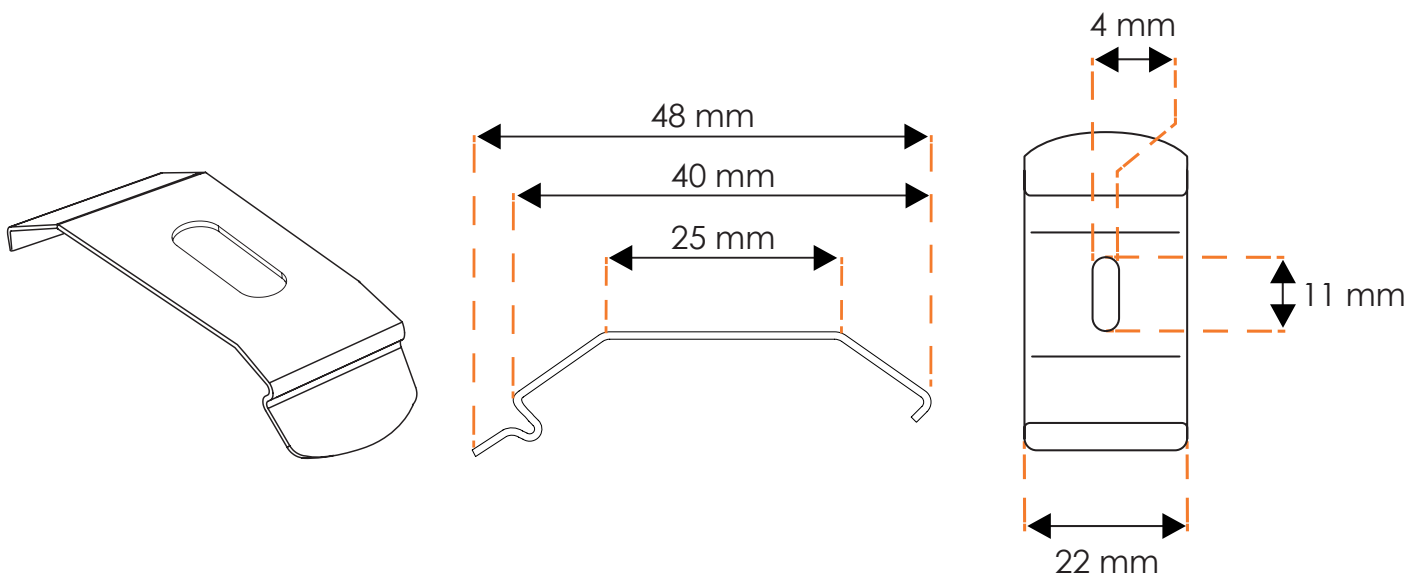

Types de fixations :

Rail classique :

Fixation plafond pour californien

Clip en aluminium laqué blanc ou inox