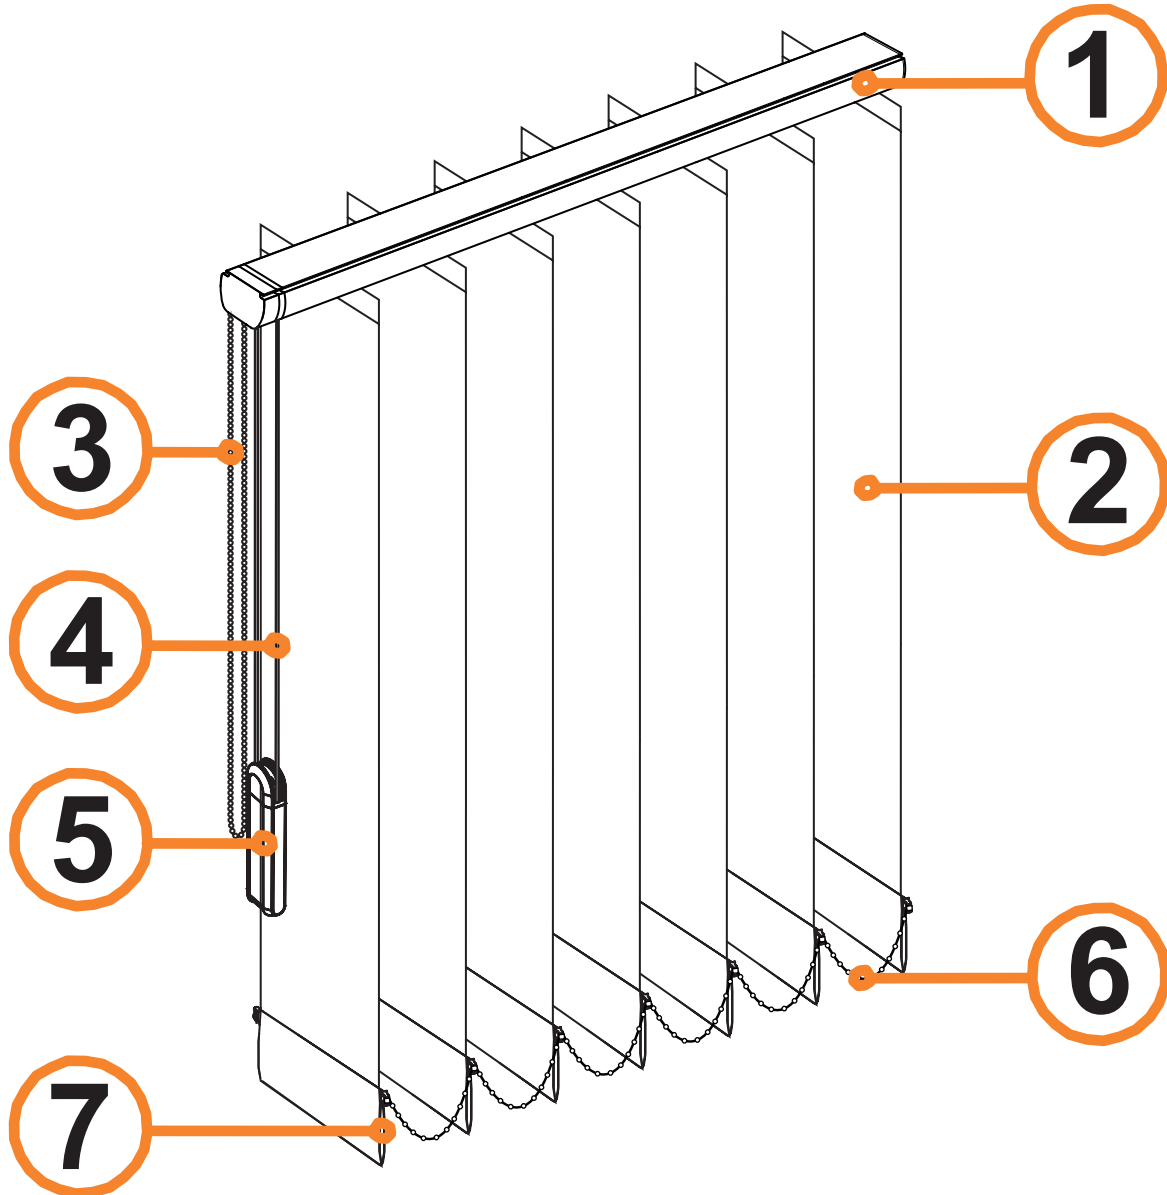

Documentation technique :

Store californien

Composition du store californien :

Votre store est composé de manière suivante :

- 1 - Rail en aluminium laqué
- 2 - Bande verticale
- 3 - Chainette d'orientation
- 4 - Cordons de manœuvre

Store californien

Rails :

Composition du rail :

- 1 - Mécanisme de commande en plastique
- 2 - Rail en aluminium laqué
- 3 - Mécanisme opposé commande
- 4 - Chariot

- 5 - tringlerie (axe en acier)
- 6 - Corde
- 7 - Contre poids
- 8 - Chainette

Rail classique :

Profil en aluminium extrudé blanc (RAL 9010) ou marron (RAL 8014)

Longueur profil = largeur finie - 16mm

Documentation technique :

Store californien

Embout de commande en plastique blanc ou marron