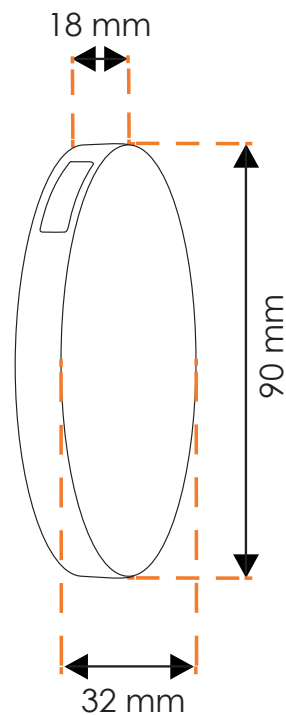

Contre poids marron