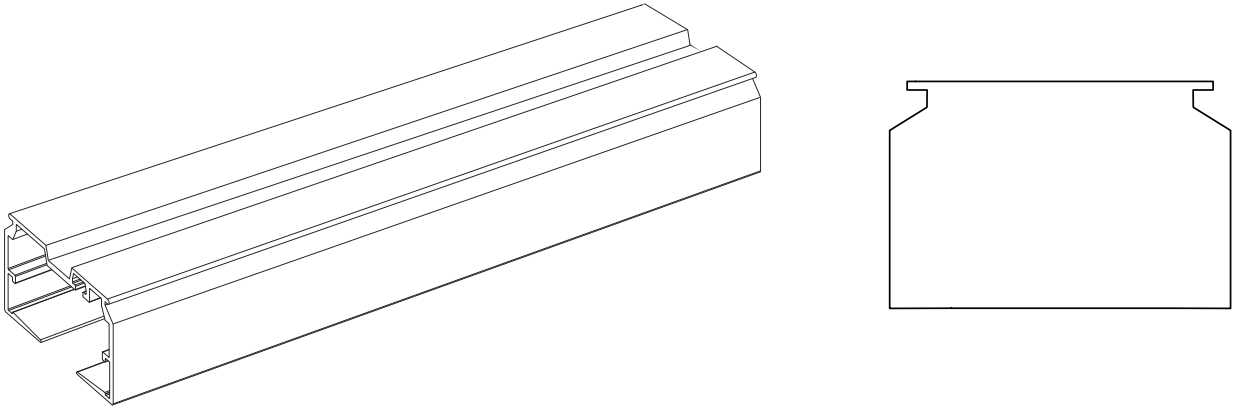

Documentation technique :

Store californien

Composition du store californien :

Votre store est composé de manière suivante :

- 1 - Rail en aluminium laqué
- 2 - Bande verticale
- 3 - Chainette d'orientation
- 4 - Cordons de manœuvre

Rail classique :

Profil en aluminium extrudé blanc (RAL 9010) ou marron (RAL 8014)

Longueur profil = largeur finie - 16mm

Documentation technique :

Store californien

Embout de commande en plastique blanc ou marron

Chainette d'orientation en plastique blanc ou marron

Contre poids blanc

Contre poids marron

Documentation technique :

Store californien

Rail premium :

Profil en aluminium extrudé laqué blanc (RAL 9016) ou noir (RAL9005).

Longueur profil = largeur finie - 10 mm

Embout de commande en plastique blanc ou noir.

Chainette d'orientation en plastique blanc ou noir

Documentation technique :

Store californien

Contre poids

Types de fixations :