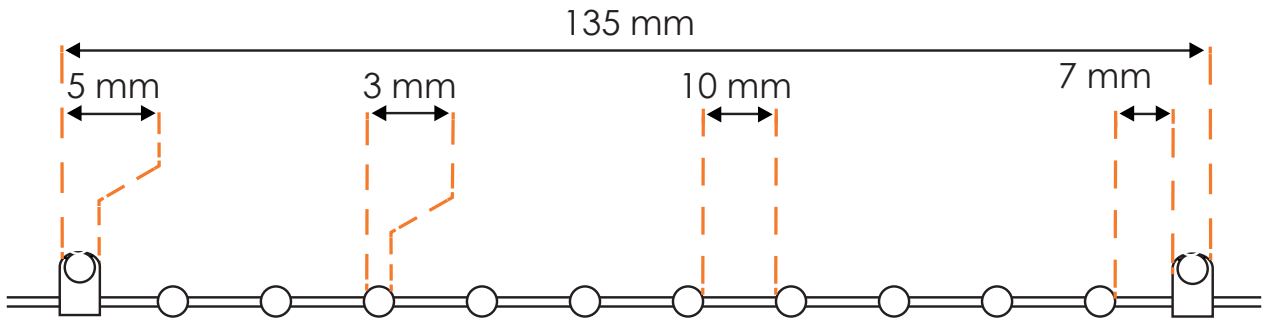

Documentation technique :

Store californien

Chainette basse :