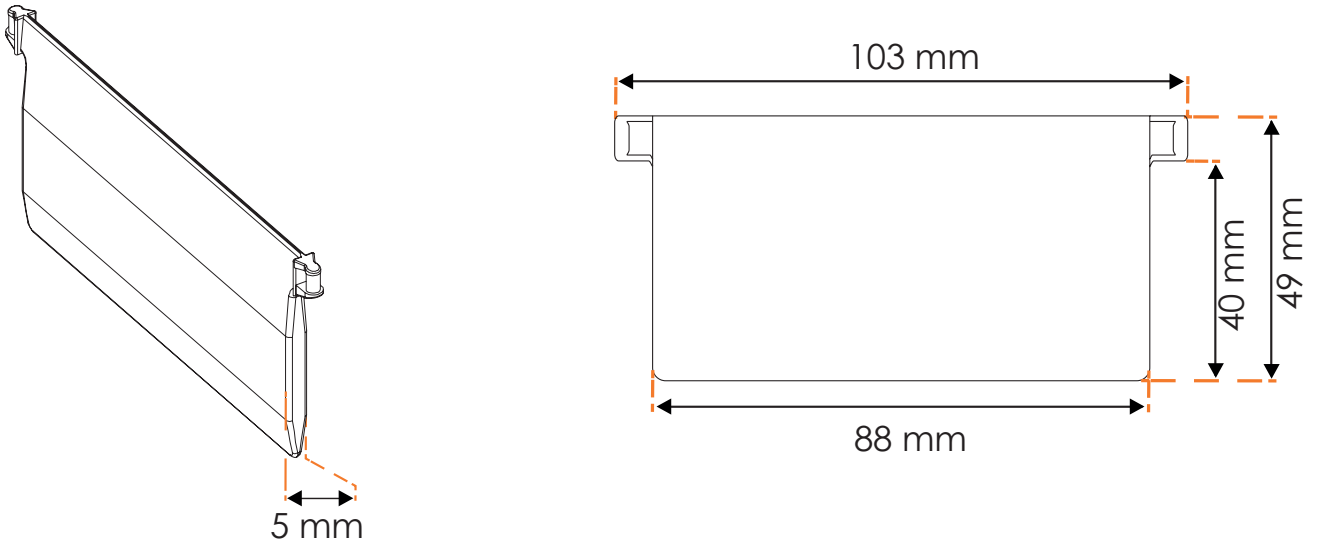

Longueur profil = largeur finie - 10 mm

Embout de commande en plastique blanc ou noir.

Chainette d'orientation en plastique blanc ou noir

Documentation technique :

Store californien

Contre poids

Types de fixations :

Equerre de déport pour rails classique et premium :

Equerre de déport pour californien (90-150mm)

En aluminium laqué de la couleur de rail choisie

Quantité de fixations :

Largeur du store (mm)	Nombre de fixations
De 300 à 1000	2
De 1001 à 2500	3
De 2501 à 3500	4
De 3501 à 4200	5

Documentation technique :

Store californien

Accessoires :

Plaque de lestage 89 mm :

Plaque de lestage 127 mm :

Type de rail	Couleur du rail	Couleur de plaque de lestage
Classique	Blanc	Blanc
	Marron	Blanc
Premium	Blanc	Blanc
	Noir	Noir