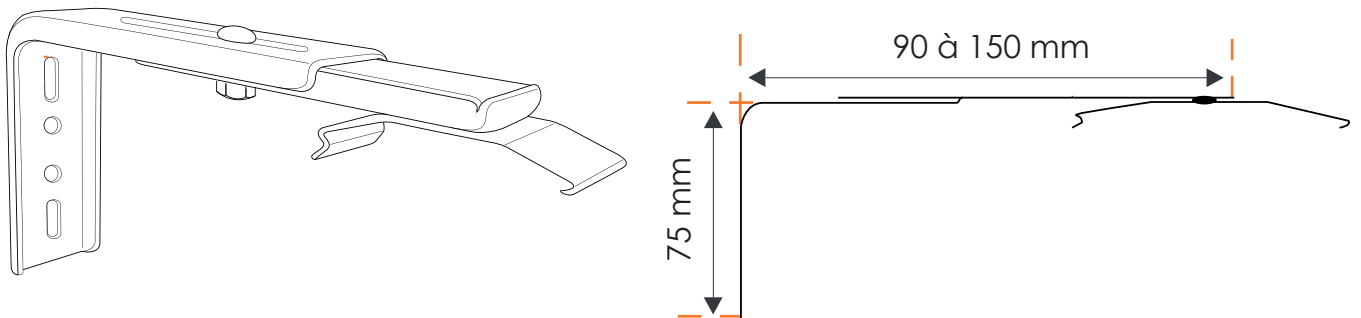

Longueur profil = largeur finie - 10 mm

Embout de commande en plastique blanc ou noir.

Chainette d'orientation en plastique blanc ou noir

Documentation technique :

Store californien

Contre poids

Types de fixations :

Rail classique :

Fixation plafond pour californien

Clip en aluminium laqué blanc ou inox

Documentation technique :

Store californien

Rail premium :

Fixation plafond pour californien

Clip en aluminium, couleur inox

Equerre de déport pour rails classique et premium :

Equerre de déport pour californien (90-150mm)

En aluminium laqué de la couleur de rail choisie

Quantité de fixations :

Largeur du store (mm)	Nombre de fixations
De 300 à 1000	2
De 1001 à 2500	3
De 2501 à 3500	4
De 3501 à 4200	5