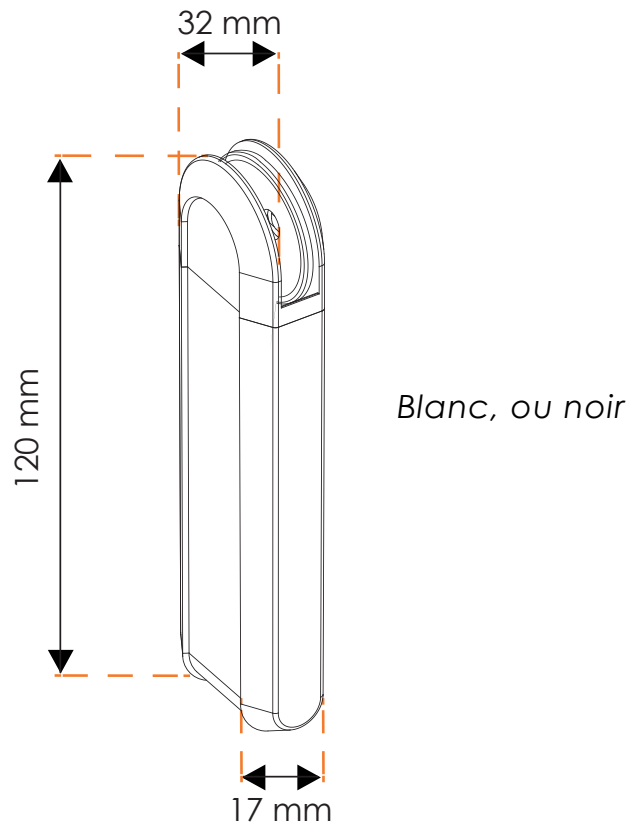

Rail classique :

Profil en aluminium extrudé blanc (RAL 9010) ou marron (RAL 8014)

Longueur profil = largeur finie - 16mm

Documentation technique :

Store californien

Embout de commande en plastique blanc ou marron

Longueur profil = largeur finie - 10 mm

Embout de commande en plastique blanc ou noir.

Chainette d'orientation en plastique blanc ou noir

Documentation technique :

Store californien

Contre poids

Types de fixations :

Rail classique :

Fixation plafond pour californien

Clip en aluminium laqué blanc ou inox

Documentation technique :

Store californien

Rail premium :

Fixation plafond pour californien

Clip en aluminium, couleur inox

Equerre de déport pour rails classique et premium :

Equerre de déport pour californien (90-150mm)

En aluminium laqué de la couleur de rail choisie

Quantité de fixations :

Largeur du store (mm)	Nombre de fixations
De 300 à 1000	2
De 1001 à 2500	3
De 2501 à 3500	4
De 3501 à 4200	5