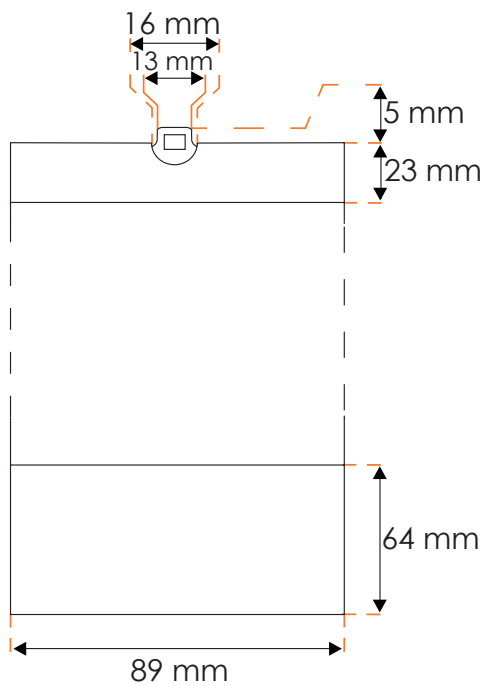

Longueur profil = largeur finie - 10 mm

Embout de commande en plastique blanc ou noir.

Chainette d'orientation en plastique blanc ou noir

Documentation technique :

Store californien

Contre poids

Types de fixations :

Documentation technique :

Store californien

Accessoires :

Plaque de lestage 89 mm :

Plaque de lestage 127 mm :

Type de rail	Couleur du rail	Couleur de plaque de lestage
Classique	Blanc	Blanc
	Marron	Blanc
Premium	Blanc	Blanc
	Noir	Noir

Documentation technique :

Store californien

Chainette basse :

Type de rail	Couleur du rail	Couleur de la chainette basse
Classique	Blanc	Blanc
	Marron	Blanc
Premium	Blanc	Blanc
	Noir	Noir

Bandes :

Bande 89 mm :

Bande 127 mm :

Documentation technique :

Store californien

Caractéristiques des toiles :

Tamisant : Tamise la lumière, idéal dans les situations de vis à vis.

Occultant : Tissu opaque qui occulte la lumière, idéal pour créer le noir complet.