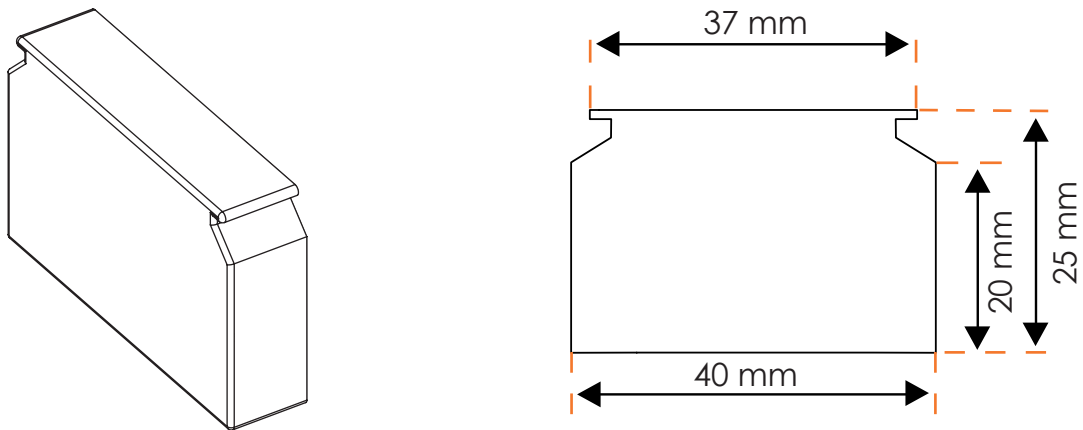

Rail classique :

Profil en aluminium extrudé blanc (RAL 9010) ou marron (RAL 8014)

Longueur profil = largeur finie - 16mm

Documentation technique :

Store californien

Embout de commande en plastique blanc ou marron

Chainette d'orientation en plastique blanc ou marron

Contre poids blanc

Contre poids marron

Documentation technique :

Store californien

Rail premium :

Profil en aluminium extrudé laqué blanc (RAL 9016) ou noir (RAL9005).

Longueur profil = largeur finie - 10 mm

Embout de commande en plastique blanc ou noir.

Chainette d'orientation en plastique blanc ou noir

Documentation technique :

Store californien

Contre poids

Types de fixations :