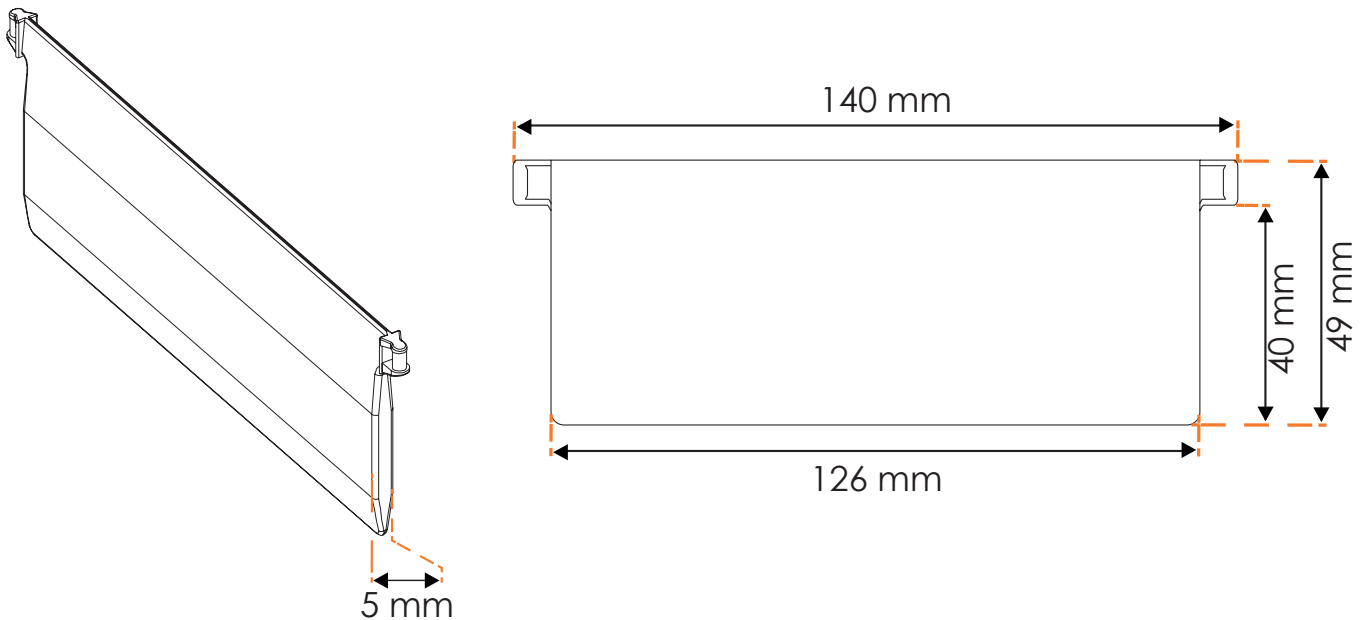

Longueur profil = largeur finie - 10 mm

Embout de commande en plastique blanc ou noir.

Chainette d'orientation en plastique blanc ou noir

Documentation technique :

Store californien

Contre poids

Types de fixations :

Equerre de déport pour rails classique et premium :

Equerre de déport pour californien (90-150mm)

En aluminium laqué de la couleur de rail choisie

Quantité de fixations :

Largeur du store (mm)	Nombre de fixations
De 300 à 1000	2
De 1001 à 2500	3
De 2501 à 3500	4
De 3501 à 4200	5

Documentation technique :

Store californien

Accessoires :

Plaque de lestage 89 mm :

Plaque de lestage 127 mm :

Type de rail	Couleur du rail	Couleur de plaque de lestage
Classique	Blanc	Blanc
	Marron	Blanc
Premium	Blanc	Blanc
	Noir	Noir