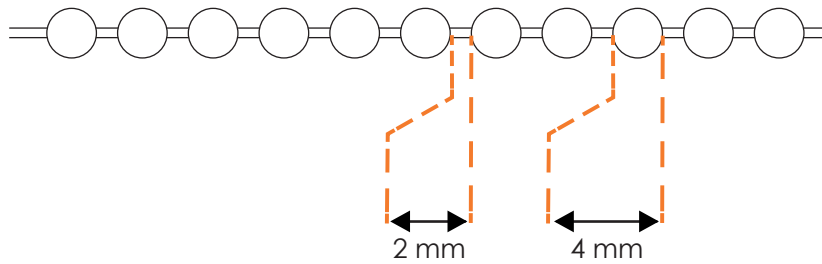

Chainette d'orientation en plastique blanc ou marron