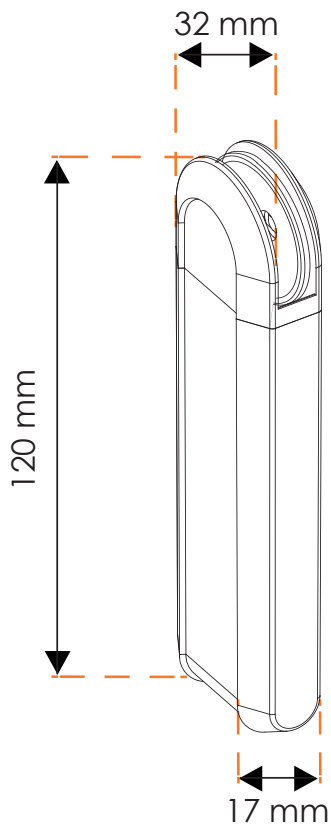

Contre poids blanc