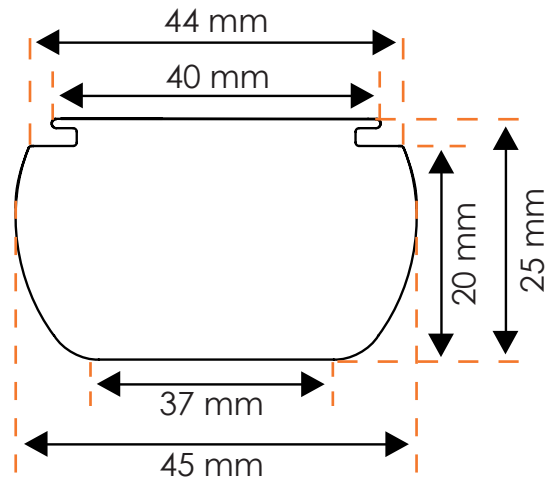

Store californien

Rails :

Composition du rail :

- 1 - Mécanisme de commande en plastique
- 2 - Rail en aluminium laqué
- 3 - Mécanisme opposé commande
- 4 - Chariot

- 5 - tringlerie (axe en acier)
- 6 - Corde
- 7 - Contre poids
- 8 - Chainette

Rail classique :

Profil en aluminium extrudé blanc (RAL 9010) ou marron (RAL 8014)

Longueur profil = largeur finie - 16mm

Documentation technique :

Store californien

Embout de commande en plastique blanc ou marron

Longueur profil = largeur finie - 10 mm

Embout de commande en plastique blanc ou noir.

Chainette d'orientation en plastique blanc ou noir

Documentation technique :

Store californien

Contre poids

Types de fixations :