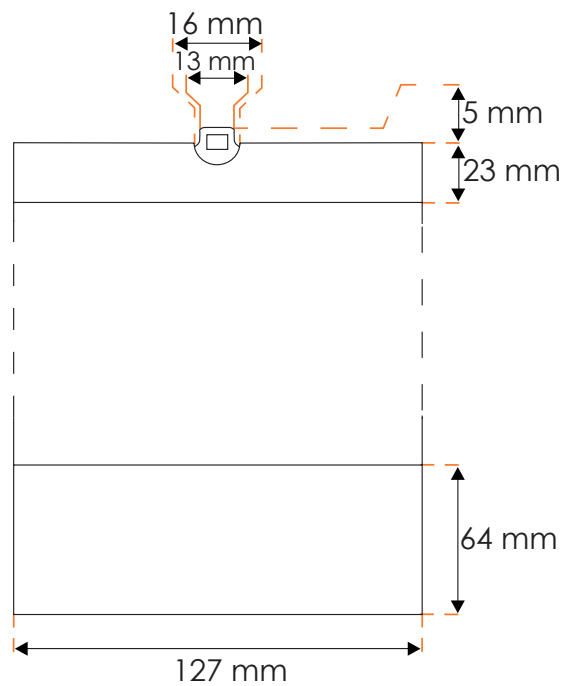

Bande 127 mm :