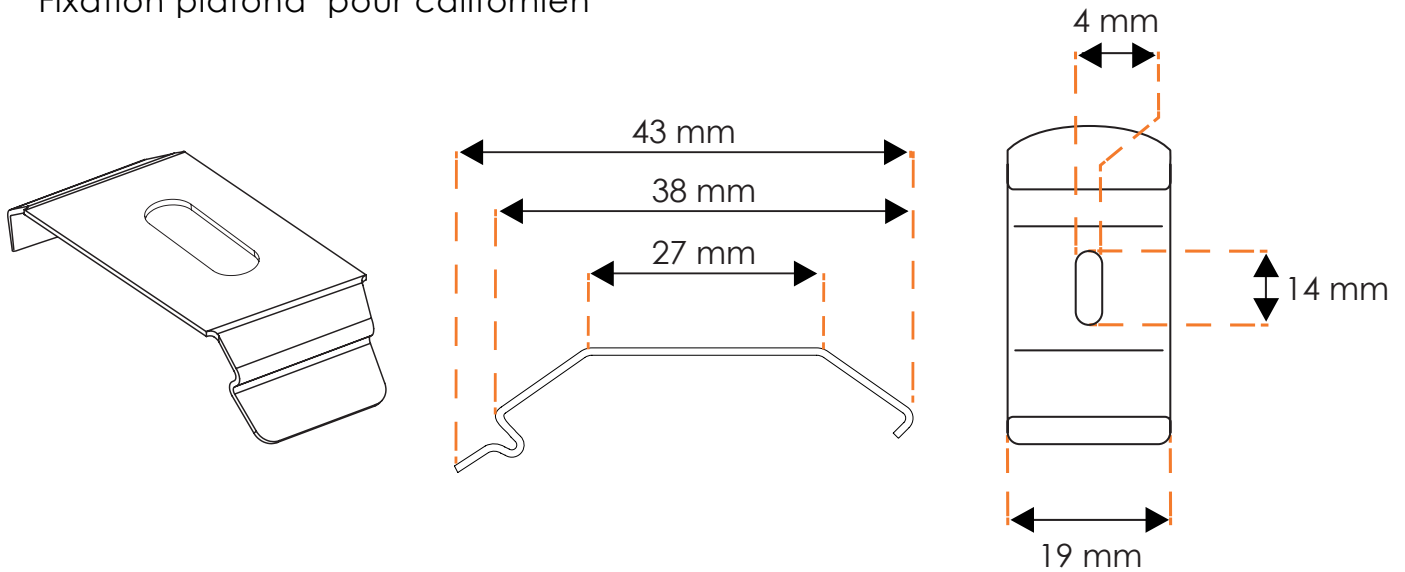

Longueur profil = largeur finie - 10 mm

Embout de commande en plastique blanc ou noir.

Chainette d'orientation en plastique blanc ou noir

Documentation technique :

Store californien

Contre poids

Types de fixations :

Rail classique :

Fixation plafond pour californien

Clip en aluminium laqué blanc ou inox

Documentation technique :

Store californien

Rail premium :

Fixation plafond pour californien

Clip en aluminium, couleur inox

Equerre de déport pour rails classique et premium :

Equerre de déport pour californien (90-150mm)

En aluminium laqué de la couleur de rail choisie

Quantité de fixations :

Largeur du store (mm)	Nombre de fixations
De 300 à 1000	2
De 1001 à 2500	3
De 2501 à 3500	4
De 3501 à 4200	5