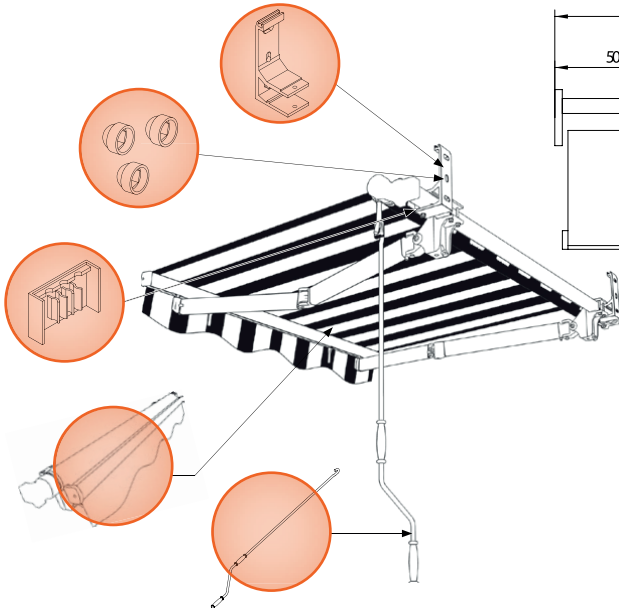

Notice de pose : Store banne sur mesure Monobloc

Nous vous
conseillons
d'être 2

1- PRÉSENTATION DU PRODUIT

Largeur > 4m

Largeur < 4m

2 - MONTAGE DU STORE

Notice de pose : Store banne sur mesure Monobloc

ATTENTION :

- N'installez pas votre store dans les endroits fortement exposés au vent et aux intempéries.
- Installez le store loin de toute source de chaleur ou de vibration.
- N'utilisez pas votre store les jours de pluie et / ou de vent.
- Si la toile de votre store à été mouillée, laissez la toile sécher avant de replier le store.