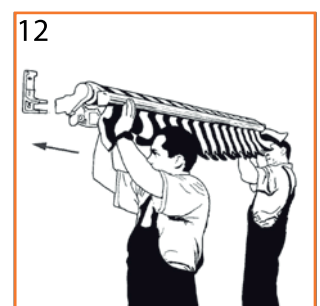

Notice de pose : Store banne sur mesure Monobloc

Nous vous
conseillons
d'être 2

1- PRÉSENTATION DU PRODUIT

Largeur > 4m

Largeur < 4m

2 - MONTAGE DU STORE

Notice de pose : Store banne sur mesure Monobloc

ATTENTION :