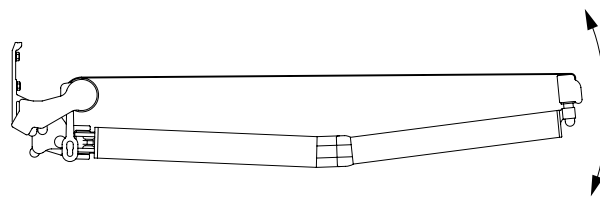

Notice de pose : Store banne sur mesure Monobloc

Nous vous
conseillons
d'être 2

1- PRÉSENTATION DU PRODUIT

Largeur > 4m

Largeur < 4m

2 - MONTAGE DU STORE

Notice de pose : Store banne sur mesure Monobloc

ATTENTION :