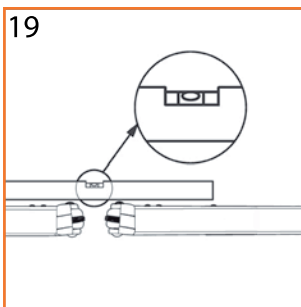

Notice de pose : Store banne sur mesure Monobloc

Nous vous
conseillons
d'être 2

1- PRÉSENTATION DU PRODUIT

Largeur > 4m

Largeur < 4m

2 - MONTAGE DU STORE

Notice de pose : Store banne sur mesure Monobloc

ATTENTION :