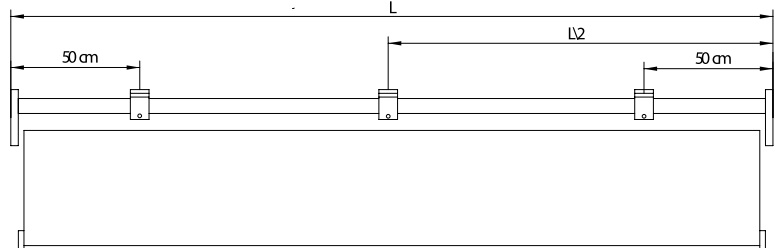

Notice de pose : Store banne sur mesure Monobloc

Nous vous
conseillons
d'être 2

1- PRÉSENTATION DU PRODUIT

Largeur > 4m

Largeur < 4m

2 - MONTAGE DU STORE

Notice de pose : Store banne sur mesure Monobloc

ATTENTION :