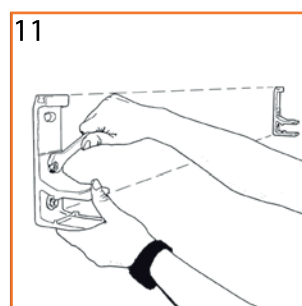

Notice de pose : Store banne sur mesure Monobloc

Nous vous
conseillons
d'être 2

1- PRÉSENTATION DU PRODUIT

Largeur > 4m

Largeur < 4m

2 - MONTAGE DU STORE

Notice de pose : Store banne sur mesure Monobloc

ATTENTION :