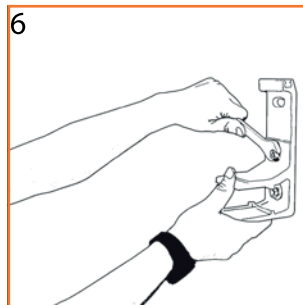

Notice de pose : Store banne sur mesure Monobloc

Nous vous
conseillons
d'être 2

1- PRÉSENTATION DU PRODUIT

Largeur > 4m

Largeur < 4m

2 - MONTAGE DU STORE

Notice de pose : Store banne sur mesure Monobloc

ATTENTION :