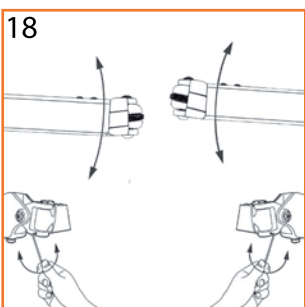

Notice de pose : Store banne sur mesure Monobloc

Nous vous
conseillons
d'être 2

1- PRÉSENTATION DU PRODUIT

Largeur > 4m

Largeur < 4m

2 - MONTAGE DU STORE

Notice de pose : Store banne sur mesure Monobloc

ATTENTION :