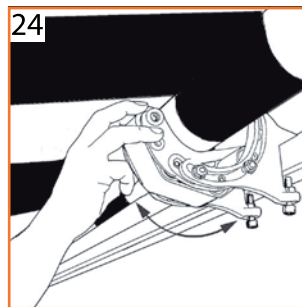

Notice de pose : Store banne sur mesure Monobloc

Nous vous
conseillons
d'être 2

1- PRÉSENTATION DU PRODUIT

Largeur > 4m

Largeur < 4m

2 - MONTAGE DU STORE

Notice de pose : Store banne sur mesure Monobloc

ATTENTION :