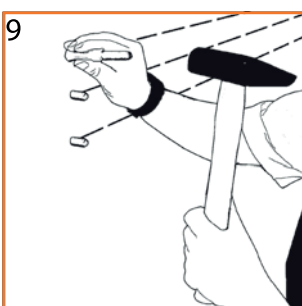

Notice de pose : Store banne sur mesure Monobloc

Nous vous
conseillons
d'être 2

1- PRÉSENTATION DU PRODUIT

Largeur > 4m

Largeur < 4m

2 - MONTAGE DU STORE

Notice de pose : Store banne sur mesure Monobloc

ATTENTION :