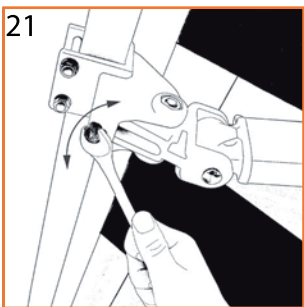

Notice de pose : Store banne sur mesure Monobloc

Nous vous
conseillons
d'être 2

1- PRÉSENTATION DU PRODUIT

Largeur > 4m

Largeur < 4m

2 - MONTAGE DU STORE

Notice de pose : Store banne sur mesure Monobloc

ATTENTION :