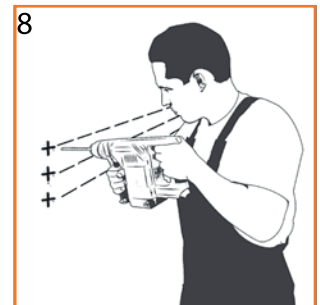

Notice de pose : Store banne sur mesure Monobloc

Nous vous
conseillons
d'être 2

1- PRÉSENTATION DU PRODUIT

Largeur > 4m

Largeur < 4m

2 - MONTAGE DU STORE

Notice de pose : Store banne sur mesure Monobloc

ATTENTION :