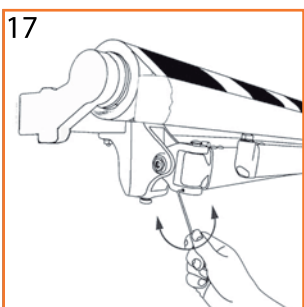

Notice de pose : Store banne sur mesure Monobloc

Nous vous
conseillons
d'être 2

1- PRÉSENTATION DU PRODUIT

Largeur > 4m

Largeur < 4m

2 - MONTAGE DU STORE

Notice de pose : Store banne sur mesure Monobloc

ATTENTION :