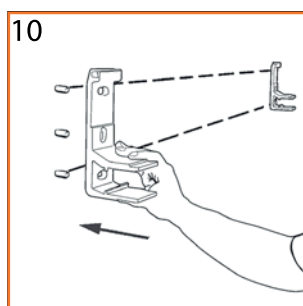

Notice de pose : Store banne sur mesure Monobloc

Nous vous
conseillons
d'être 2

1- PRÉSENTATION DU PRODUIT

Largeur > 4m

Largeur < 4m

2 - MONTAGE DU STORE

Notice de pose : Store banne sur mesure Monobloc

ATTENTION :