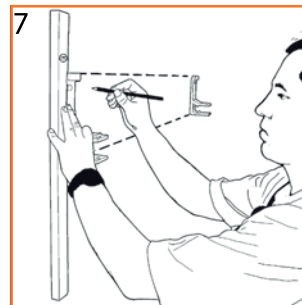

Notice de pose : Store banne sur mesure Monobloc

Nous vous
conseillons
d'être 2

1- PRÉSENTATION DU PRODUIT

Largeur > 4m

Largeur < 4m

2 - MONTAGE DU STORE

Notice de pose : Store banne sur mesure Monobloc

ATTENTION :