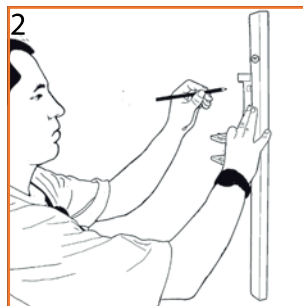

Notice de pose : Store banne sur mesure Monobloc

Nous vous
conseillons
d'être 2

1- PRÉSENTATION DU PRODUIT

Largeur > 4m

Largeur < 4m

2 - MONTAGE DU STORE

Notice de pose : Store banne sur mesure Monobloc

ATTENTION :