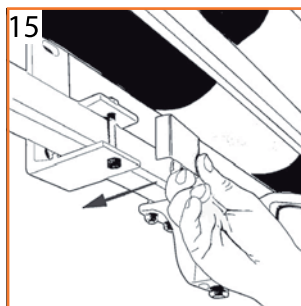

Notice de pose : Store banne sur mesure Monobloc

Nous vous
conseillons
d'être 2

1- PRÉSENTATION DU PRODUIT

Largeur > 4m

Largeur < 4m

2 - MONTAGE DU STORE

Notice de pose : Store banne sur mesure Monobloc

ATTENTION :