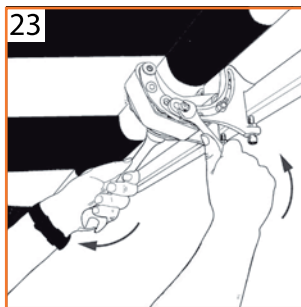

Notice de pose : Store banne sur mesure Monobloc

Nous vous
conseillons
d'être 2

1- PRÉSENTATION DU PRODUIT

Largeur > 4m

Largeur < 4m

2 - MONTAGE DU STORE

Notice de pose : Store banne sur mesure Monobloc

ATTENTION :