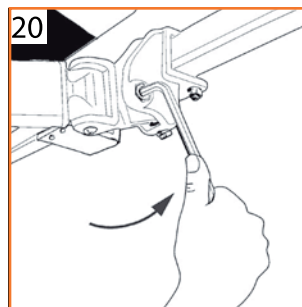

Notice de pose : Store banne sur mesure Monobloc

Nous vous
conseillons
d'être 2

1- PRÉSENTATION DU PRODUIT

Largeur > 4m

Largeur < 4m

2 - MONTAGE DU STORE

Notice de pose : Store banne sur mesure Monobloc

ATTENTION :