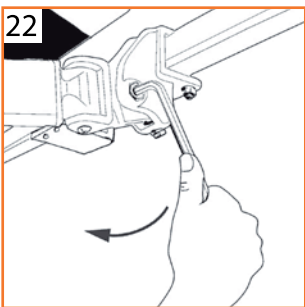

Notice de pose : Store banne sur mesure Monobloc

Nous vous
conseillons
d'être 2

1- PRÉSENTATION DU PRODUIT

Largeur > 4m

Largeur < 4m

2 - MONTAGE DU STORE

Notice de pose : Store banne sur mesure Monobloc

ATTENTION :