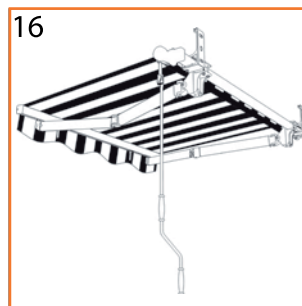

Notice de pose : Store banne sur mesure Monobloc

Nous vous
conseillons
d'être 2

1- PRÉSENTATION DU PRODUIT

Largeur > 4m

Largeur < 4m

2 - MONTAGE DU STORE

Notice de pose : Store banne sur mesure Monobloc

ATTENTION :