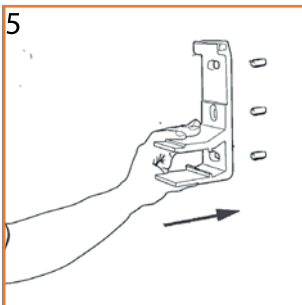

Notice de pose : Store banne sur mesure Monobloc

Nous vous
conseillons
d'être 2

1- PRÉSENTATION DU PRODUIT

Largeur > 4m

Largeur < 4m

2 - MONTAGE DU STORE

Notice de pose : Store banne sur mesure Monobloc

ATTENTION :