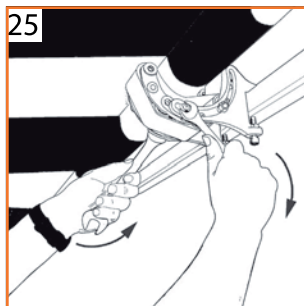

Notice de pose : Store banne sur mesure Monobloc

Nous vous
conseillons
d'être 2

1- PRÉSENTATION DU PRODUIT

Largeur > 4m

Largeur < 4m

2 - MONTAGE DU STORE

Notice de pose : Store banne sur mesure Monobloc

ATTENTION :