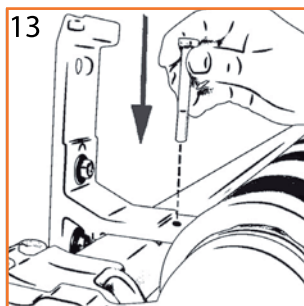

Notice de pose : Store banne sur mesure Monobloc

Nous vous
conseillons
d'être 2

1- PRÉSENTATION DU PRODUIT

Largeur > 4m

Largeur < 4m

2 - MONTAGE DU STORE

Notice de pose : Store banne sur mesure Monobloc

ATTENTION :