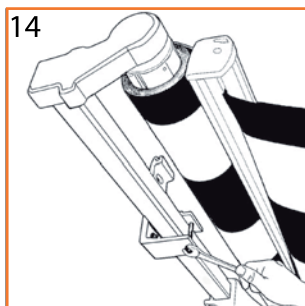

Notice de pose : Store banne sur mesure Monobloc

Nous vous
conseillons
d'être 2

1- PRÉSENTATION DU PRODUIT

Largeur > 4m

Largeur < 4m

2 - MONTAGE DU STORE

Notice de pose : Store banne sur mesure Monobloc

ATTENTION :