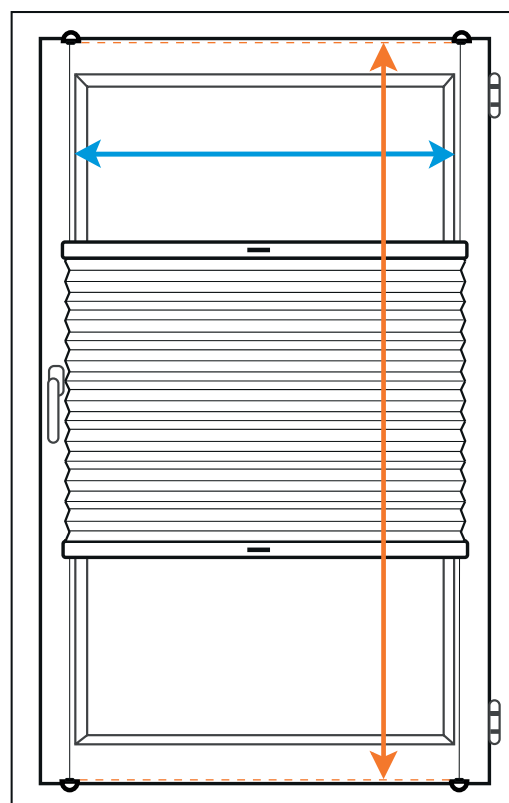

Une fenêtre classique est composée de :

- 1 - Châssis
- 2 - Battant
- 3 - Parclose
- 4 - Poignée
- 5 - Charnières
- 6 - Vitrage

**A - Pose entre parclose** (fixations parclose)

**IMPORTANT : Pour parclose à angle droit uniquement !**

**Largeur store (mm)**

= largeur entre parclose - 2 mm

**Hauteur store (mm)**

= Hauteur de la vitre

**B - Pose sur battant (fixations battant)**

Conseil : Pensez à la position de votre poignée pour cette prise de mesure.

**Largeur store (mm)**

= Largeur entre les bords de parclose au minimum

**Hauteur store (mm)**

= Hauteur entre les bords de parclose au minimum

**C - Pose sans perçage (fixations sans perçages)**

Conseil : Pensez à la position de votre poignée pour cette prise de mesure.

**Largeur store (mm)**

= Largeur entre les bords de parclose au minimum

**Hauteur store (mm)**

= Hauteur du battant - 10 mm

**Encombrement du Store plissé Up & Down**

| Hauteur du store (cm) | Encombrement du store replié (cm) |                        |  |
|-----------------------|-----------------------------------|------------------------|--|
|                       | Gamme "Tamisant Uni"              | Gamme "Effet Voile M1" | Gammes "Nid d'abeille" (Tamisant et Occultant) |
| 30 à 50               | 5,6                               | 6,2                    | 6,3  |
| 51 à 100              | 6,2                               | 7,4                    | 7,5  |
| 101 à 150             | 6,7                               | 8,6                    | 8,7  |
| 151 à 200             | 7,3                               | 9,8                    | 9,9  |
| 201 à 250             | 7,9                               | 11                     | 11,2   |
| 251 à 300             | 8,4                               | 12,2                   | 12,4   |