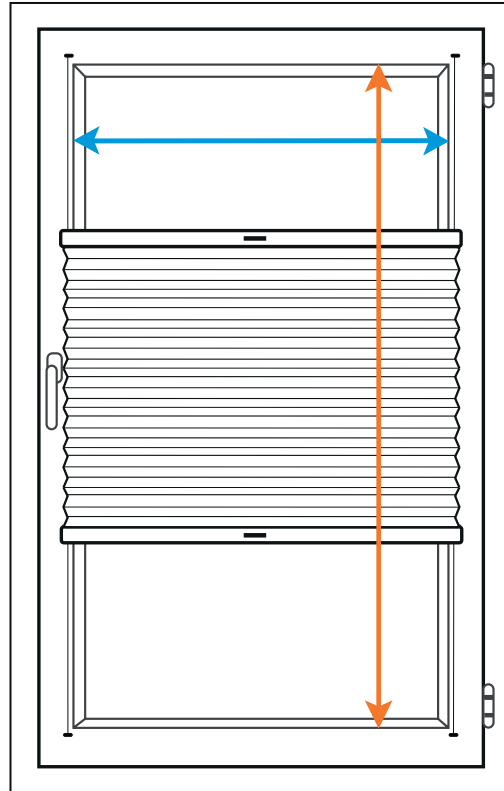

Une fenêtre classique est composée de :

- 1 - Châssis
- 2 - Battant
- 3 - Parclose
- 4 - Poignée
- 5 - Charnières
- 6 - Vitrage

**A - Pose entre parclose** (fixations parclose)

**IMPORTANT : Pour parclose à angle droit uniquement !**

**Largeur store (mm)**

= largeur entre parclose - 2 mm

**Hauteur store (mm)**

= Hauteur de la vitre

**B - Pose sur battant (fixations battant)**

Conseil : Pensez à la position de votre poignée pour cette prise de mesure.

**Largeur store (mm)**

= Largeur entre les bords de parclose au minimum

**Hauteur store (mm)**

= Hauteur entre les bords de parclose au minimum

**C - Pose sans perçage (fixations sans perçages)**

Conseil : Pensez à la position de votre poignée pour cette prise de mesure.