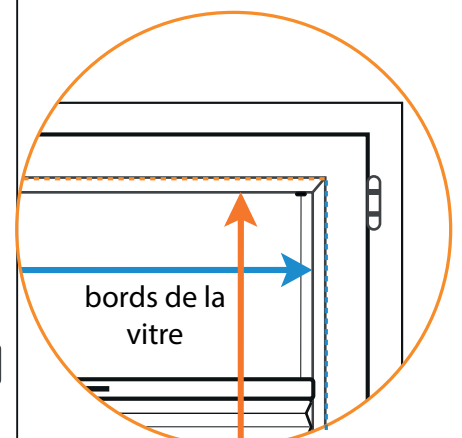

Une fenêtre classique est composée de :

- 1 - Châssis
- 2 - Battant
- 3 - Parclose
- 4 - Poignée
- 5 - Charnières
- 6 - Vitrage

**A - Pose entre parclose** (fixations parclose)

**IMPORTANT : Pour parclose à angle droit uniquement !**

**Largeur store (mm)**

= largeur entre parclose - 2 mm

**Hauteur store (mm)**

= Hauteur de la vitre

**B - Pose sur battant (fixations battant)**

Conseil : Pensez à la position de votre poignée pour cette prise de mesure.

**Largeur store (mm)**

= Largeur entre les bords de parclose au minimum

**Hauteur store (mm)**

= Hauteur entre les bords de parclose au minimum

**C - Pose sans perçage (fixations sans perçages)**

Conseil : Pensez à la position de votre poignée pour cette prise de mesure.