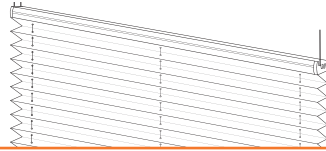

**Largeur store (mm)**

= largeur entre parclose - 2 mm

**Hauteur store (mm)**

= Hauteur de la vitre

**B - Pose sur battant (fixations battant)**

Conseil : Pensez à la position de votre poignée pour cette prise de mesure.

**Largeur store (mm)**

= Largeur entre les bords de parclose au minimum

**Hauteur store (mm)**

= Hauteur entre les bords de parclose au minimum

**C - Pose sans perçage (fixations sans perçages)**

Conseil : Pensez à la position de votre poignée pour cette prise de mesure.