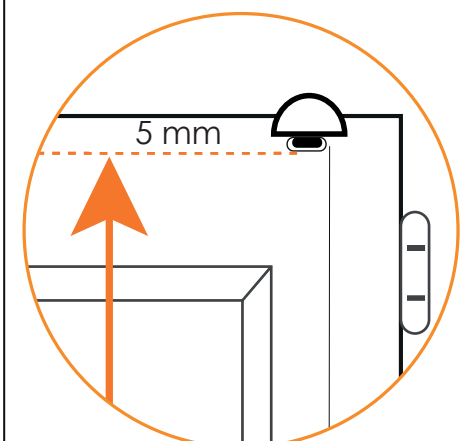

**Largeur store (mm)**

= largeur entre parclose - 2 mm

**Hauteur store (mm)**

= Hauteur de la vitre

**B - Pose sur battant (fixations battant)**

Conseil : Pensez à la position de votre poignée pour cette prise de mesure.

**Largeur store (mm)**

= Largeur entre les bords de parclose au minimum

**Hauteur store (mm)**

= Hauteur entre les bords de parclose au minimum

**C - Pose sans perçage (fixations sans perçages)**

Conseil : Pensez à la position de votre poignée pour cette prise de mesure.

**Largeur store (mm)**

= Largeur entre les bords de parclose au minimum

**Hauteur store (mm)**

= Hauteur du battant - 10 mm

**Encombrement du Store plissé Up & Down**

| Hauteur du store (cm) | Encombrement du store replié (cm) |                        |  |
|-----------------------|-----------------------------------|------------------------|--|
|                       | Gamme "Tamisant Uni"              | Gamme "Effet Voile M1" | Gammes "Nid d'abeille" (Tamisant et Occultant) |
| 30 à 50               | 5,6                               | 6,2                    | 6,3  |
| 51 à 100              | 6,2                               | 7,4                    | 7,5  |
| 101 à 150             | 6,7                               | 8,6                    | 8,7  |
| 151 à 200             | 7,3                               | 9,8                    | 9,9  |
| 201 à 250             | 7,9                               | 11                     | 11,2   |
| 251 à 300             | 8,4                               | 12,2                   | 12,4   |