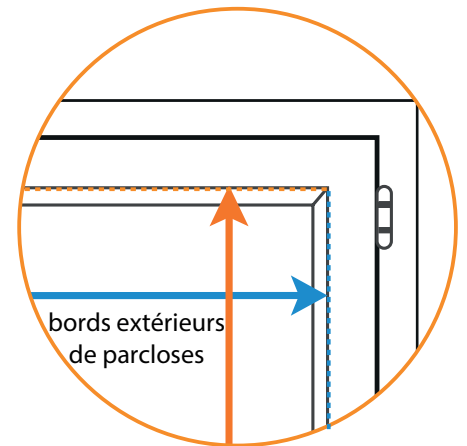

**Largeur store (mm)**

= largeur entre parclose - 2 mm

**Hauteur store (mm)**

= Hauteur de la vitre

**B - Pose sur battant (fixations battant)**

Conseil : Pensez à la position de votre poignée pour cette prise de mesure.

**Largeur store (mm)**

= Largeur entre les bords de parclose au minimum

**Hauteur store (mm)**

= Hauteur entre les bords de parclose au minimum

**C - Pose sans perçage (fixations sans perçages)**

Conseil : Pensez à la position de votre poignée pour cette prise de mesure.