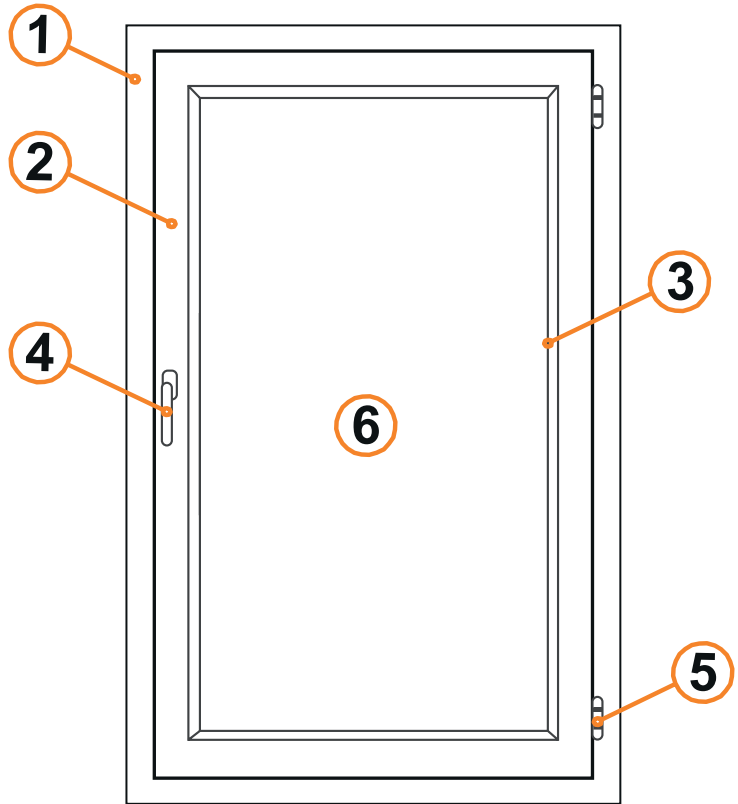

Une fenêtre classique est composée de :

- 1 - Châssis
- 2 - Battant
- 3 - Parclose
- 4 - Poignée
- 5 - Charnières
- 6 - Vitrage

**A - Pose entre parclose** (fixations parclose)

**IMPORTANT : Pour parclose à angle droit uniquement !**

**Largeur store (mm)**

= largeur entre parclose - 2 mm

**Hauteur store (mm)**

= Hauteur de la vitre

**B - Pose sur battant (fixations battant)**

Conseil : Pensez à la position de votre poignée pour cette prise de mesure.

**Largeur store (mm)**

= Largeur entre les bords de parclose au minimum

**Hauteur store (mm)**

= Hauteur entre les bords de parclose au minimum

**C - Pose sans perçage (fixations sans perçages)**

Conseil : Pensez à la position de votre poignée pour cette prise de mesure.