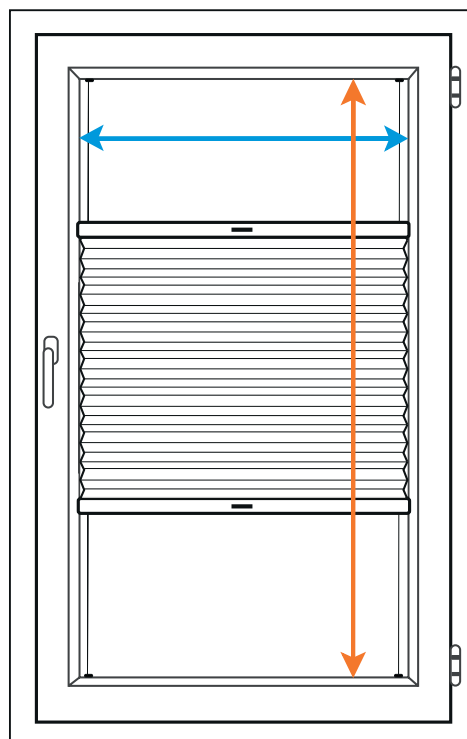

Une fenêtre classique est composée de :

- 1 - Châssis
- 2 - Battant
- 3 - Parclose
- 4 - Poignée
- 5 - Charnières
- 6 - Vitrage

**A - Pose entre parclose** (fixations parclose)

**IMPORTANT : Pour parclose à angle droit uniquement !**

**Largeur store (mm)**

= largeur entre parclose - 2 mm

**Hauteur store (mm)**

= Hauteur de la vitre

**B - Pose sur battant (fixations battant)**

Conseil : Pensez à la position de votre poignée pour cette prise de mesure.

**Largeur store (mm)**

= Largeur entre les bords de parclose au minimum

**Hauteur store (mm)**

= Hauteur entre les bords de parclose au minimum

**C - Pose sans perçage (fixations sans perçages)**

Conseil : Pensez à la position de votre poignée pour cette prise de mesure.