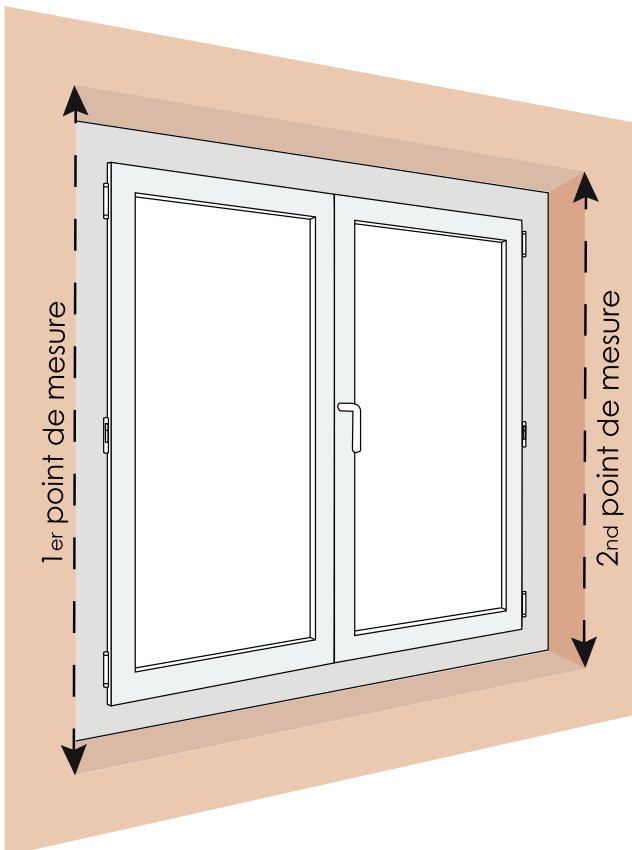

Notice de prise de mesure :
Store enrouleur Coffre
Avec Coulisse

Votre store enrouleur peut être installé de 2 façons différentes :

Pose A = pose en tunnel :

Votre store est posé sous
l'encadrement, au-dessus de la
fenêtre (si l'encombrement le permet).

Pose B = pose en applique :

Votre store est posé au-dessus de
l'encadrement de la fenêtre.

A - Pose tunnel (fixations standards)

1) Mesure de la largeur : mesurez la largeur entre les murs.

Comme les murs ne sont pas toujours droits, nous vous conseillons de prendre la largeur en 2 points (en haut et en bas). C'est la plus petite largeur des deux que vous reporterez sur le site internet.

2) Mesure de la hauteur : mesurez la hauteur entre les murs.

Comme les murs ne sont pas toujours tout à fait droits, nous vous conseillons de prendre la hauteur en 2 points (à droite et à gauche). Reportez la plus grande hauteur sur le site internet.

B - Pose en applique (fixations standards)

1) **Mesure de la largeur** : mesurez la largeur entre les murs.

Comme les murs ne sont pas toujours droits, nous vous conseillons de prendre la largeur en 2 points (en haut et en bas).