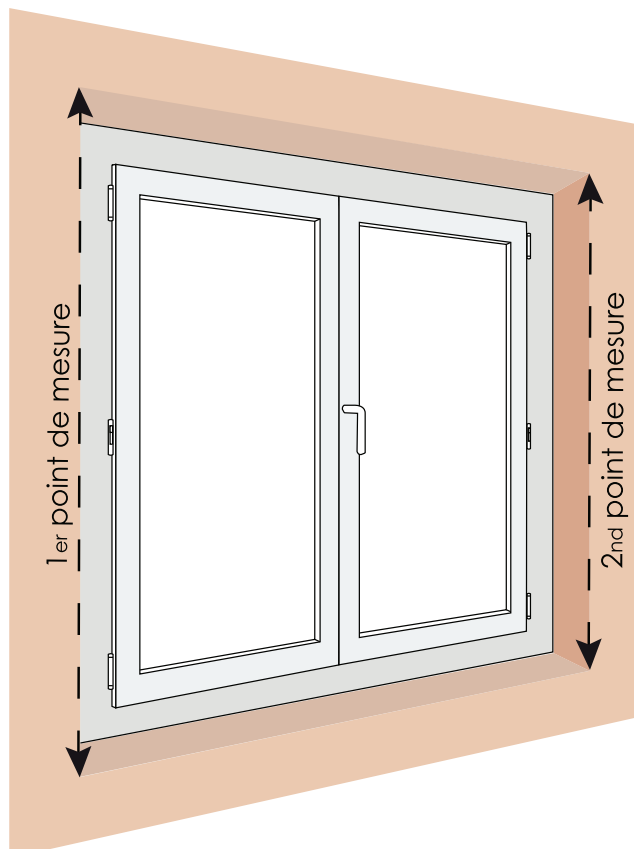

Comme les murs ne sont pas toujours tout à fait droits, nous vous conseillons de prendre la hauteur en 2 points (à droite et à gauche).

- Si vous optez pour le **Coffre SMALL** :
  Reportez la plus grande hauteur des deux + 9 cm minimum (encombrement du coffre).
- Si vous optez pour le **Coffre MEDIUM** :
  Reportez la plus grande hauteur des deux + 11 cm minimum (encombrement du coffre).