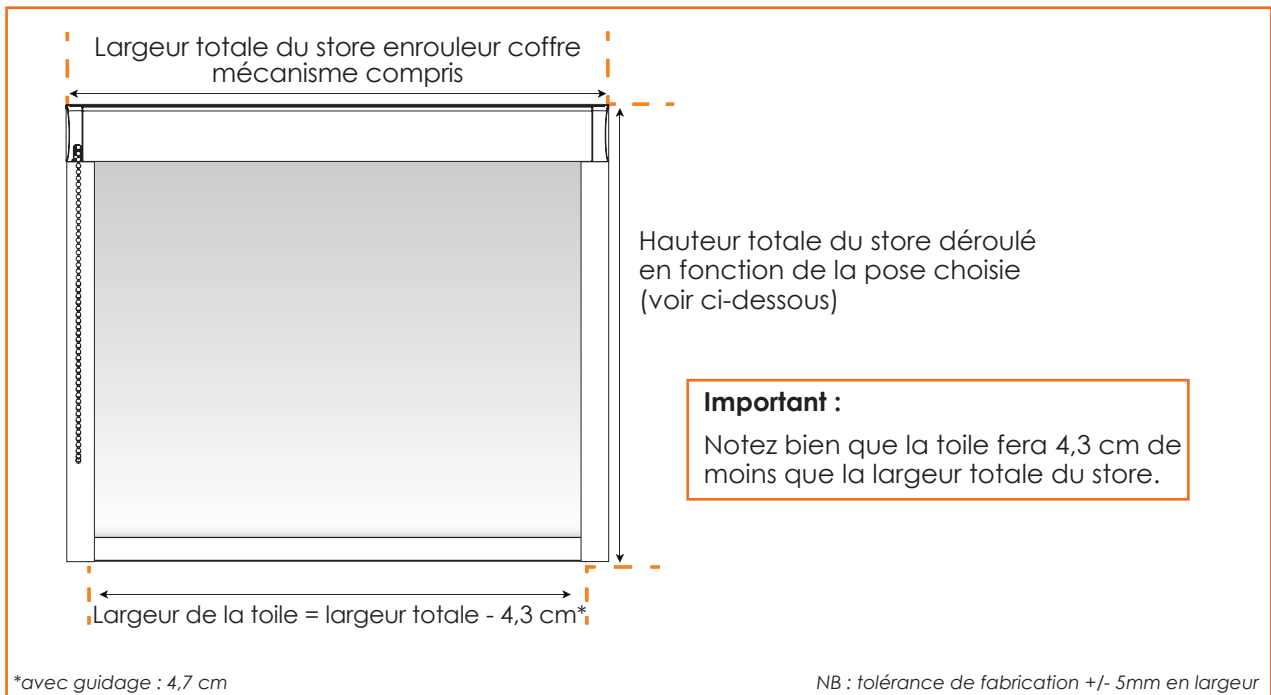

Notice de prise de mesure :
Store enrouleur Coffre
Avec Coulisse

Votre store enrouleur peut être installé de 2 façons différentes :

Pose A = pose en tunnel :

Votre store est posé sous
l'encadrement, au-dessus de la
fenêtre (si l'encombrement le permet).

Pose B = pose en applique :

Votre store est posé au-dessus de
l'encadrement de la fenêtre.

A - Pose tunnel (fixations standards)

1) Mesure de la largeur : mesurez la largeur entre les murs.

Comme les murs ne sont pas toujours droits, nous vous conseillons de prendre la largeur en 2 points (en haut et en bas). C'est la plus petite largeur des deux que vous reporterez sur le site internet.

2) Mesure de la hauteur : mesurez la hauteur entre les murs.

Comme les murs ne sont pas toujours tout à fait droits, nous vous conseillons de prendre la hauteur en 2 points (à droite et à gauche). Reportez la plus grande hauteur sur le site internet.

B - Pose en applique (fixations standards)

1) **Mesure de la largeur** : mesurez la largeur entre les murs.

Comme les murs ne sont pas toujours droits, nous vous conseillons de prendre la largeur en 2 points (en haut et en bas).