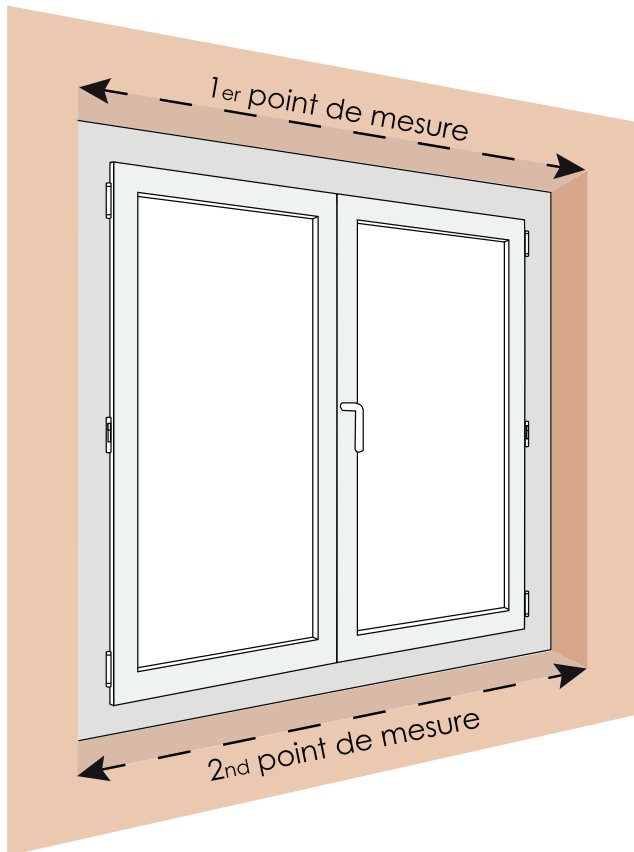

Notice de prise de mesure :
Store enrouleur Coffre
Avec Coulisse

Votre store enrouleur peut être installé de 2 façons différentes :

Pose A = pose en tunnel :

Votre store est posé sous
l'encadrement, au-dessus de la
fenêtre (si l'encombrement le permet).

Pose B = pose en applique :

Votre store est posé au-dessus de
l'encadrement de la fenêtre.

A - Pose tunnel (fixations standards)

1) Mesure de la largeur : mesurez la largeur entre les murs.

Comme les murs ne sont pas toujours droits, nous vous conseillons de prendre la largeur en 2 points (en haut et en bas). C'est la plus petite largeur des deux que vous reporterez sur le site internet.

2) Mesure de la hauteur : mesurez la hauteur entre les murs.

Comme les murs ne sont pas toujours tout à fait droits, nous vous conseillons de prendre la hauteur en 2 points (à droite et à gauche). Reportez la plus grande hauteur sur le site internet.

B - Pose en applique (fixations standards)

1) **Mesure de la largeur** : mesurez la largeur entre les murs.

Comme les murs ne sont pas toujours droits, nous vous conseillons de prendre la largeur en 2 points (en haut et en bas).