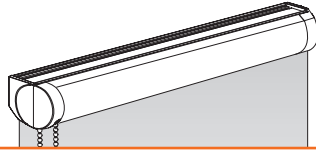

Notice de prise de mesure :
Store enrouleur Coffre
Avec Coulisse

Votre store enrouleur peut être installé de 2 façons différentes :

Pose A = pose en tunnel :

Votre store est posé sous
l'encadrement, au-dessus de la
fenêtre (si l'encombrement le permet).

Pose B = pose en applique :

Votre store est posé au-dessus de
l'encadrement de la fenêtre.

A - Pose tunnel (fixations standards)

1) Mesure de la largeur : mesurez la largeur entre les murs.

Comme les murs ne sont pas toujours droits, nous vous conseillons de prendre la largeur en 2 points (en haut et en bas). C'est la plus petite largeur des deux que vous reporterez sur le site internet.