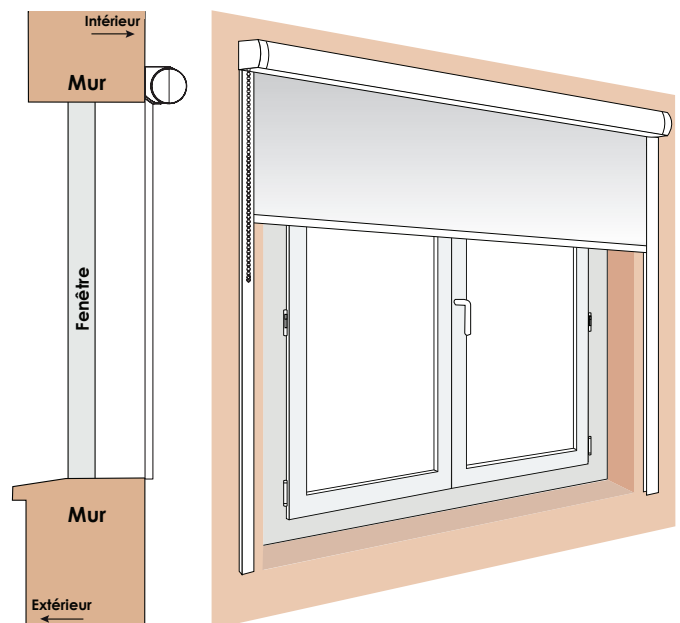

Notice de prise de mesure :
Store enrouleur Coffre
Avec Coulisse

Votre store enrouleur peut être installé de 2 façons différentes :

Pose A = pose en tunnel :

Votre store est posé sous
l'encadrement, au-dessus de la
fenêtre (si l'encombrement le permet).

Pose B = pose en applique :

Votre store est posé au-dessus de
l'encadrement de la fenêtre.

A - Pose tunnel (fixations standards)

1) Mesure de la largeur : mesurez la largeur entre les murs.

Comme les murs ne sont pas toujours droits, nous vous conseillons de prendre la largeur en 2 points (en haut et en bas). C'est la plus petite largeur des deux que vous reporterez sur le site internet.

2) Mesure de la hauteur : mesurez la hauteur entre les murs.

Comme les murs ne sont pas toujours tout à fait droits, nous vous conseillons de prendre la hauteur en 2 points (à droite et à gauche). Reportez la plus grande hauteur sur le site internet.

B - Pose en applique (fixations standards)

1) **Mesure de la largeur** : mesurez la largeur entre les murs.

Comme les murs ne sont pas toujours droits, nous vous conseillons de prendre la largeur en 2 points (en haut et en bas).