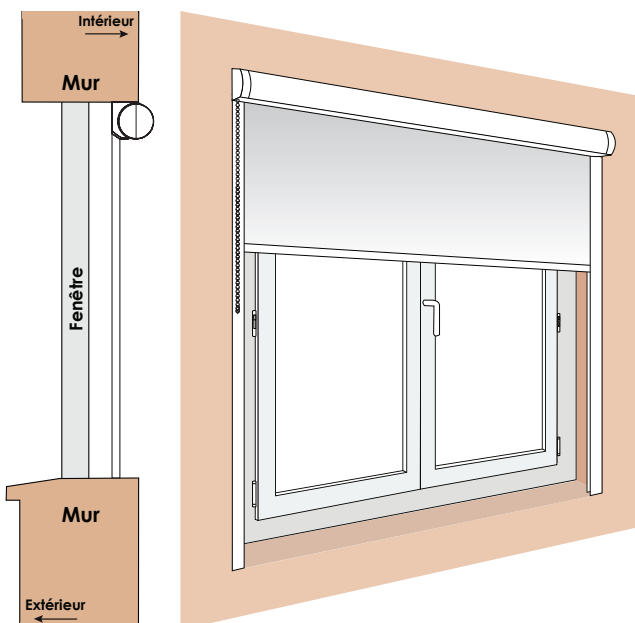

Notice de prise de mesure :
Store enrouleur Coffre
Avec Coulisse

Votre store enrouleur peut être installé de 2 façons différentes :

Pose A = pose en tunnel :

Votre store est posé sous
l'encadrement, au-dessus de la
fenêtre (si l'encombrement le permet).

Pose B = pose en applique :

Votre store est posé au-dessus de
l'encadrement de la fenêtre.

A - Pose tunnel (fixations standards)

1) Mesure de la largeur : mesurez la largeur entre les murs.

Comme les murs ne sont pas toujours droits, nous vous conseillons de prendre la largeur en 2 points (en haut et en bas). C'est la plus petite largeur des deux que vous reporterez sur le site internet.

2) Mesure de la hauteur : mesurez la hauteur entre les murs.

Comme les murs ne sont pas toujours tout à fait droits, nous vous conseillons de prendre la hauteur en 2 points (à droite et à gauche). Reportez la plus grande hauteur sur le site internet.

B - Pose en applique (fixations standards)

1) **Mesure de la largeur** : mesurez la largeur entre les murs.

Comme les murs ne sont pas toujours droits, nous vous conseillons de prendre la largeur en 2 points (en haut et en bas).