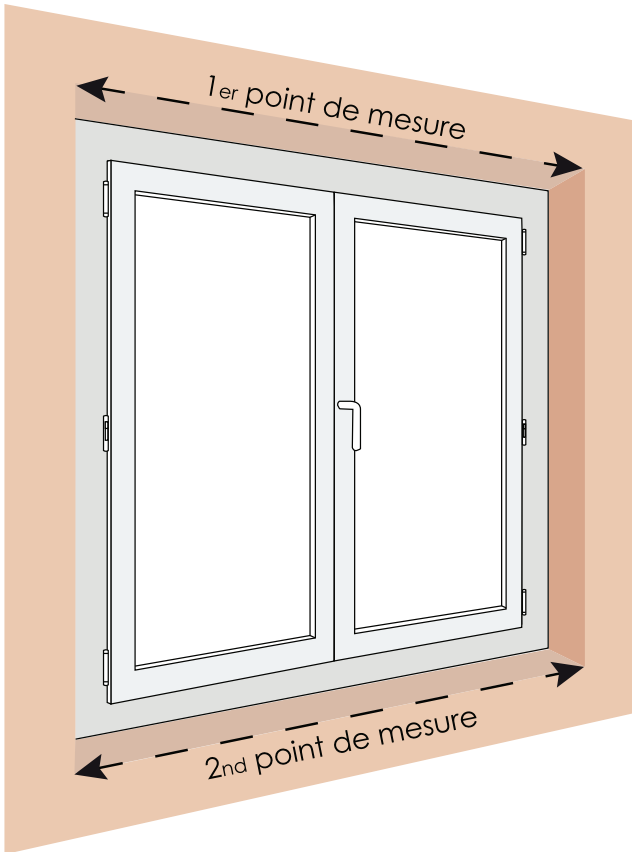

Notice de prise de mesure :
Store enrouleur Coffre
Avec Coulisse

Votre store enrouleur peut être installé de 2 façons différentes :

Pose A = pose en tunnel :

Votre store est posé sous
l'encadrement, au-dessus de la
fenêtre (si l'encombrement le permet).

Pose B = pose en applique :

Votre store est posé au-dessus de
l'encadrement de la fenêtre.

A - Pose tunnel (fixations standards)

1) Mesure de la largeur : mesurez la largeur entre les murs.

Comme les murs ne sont pas toujours droits, nous vous conseillons de prendre la largeur en 2 points (en haut et en bas). C'est la plus petite largeur des deux que vous reporterez sur le site internet.

2) Mesure de la hauteur : mesurez la hauteur entre les murs.

Comme les murs ne sont pas toujours tout à fait droits, nous vous conseillons de prendre la hauteur en 2 points (à droite et à gauche). Reportez la plus grande hauteur sur le site internet.

B - Pose en applique (fixations standards)

1) **Mesure de la largeur** : mesurez la largeur entre les murs.

Comme les murs ne sont pas toujours droits, nous vous conseillons de prendre la largeur en 2 points (en haut et en bas).