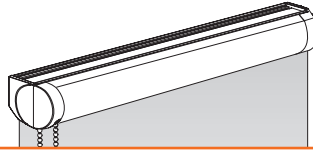

REPORT DE MESURES :

Reportez maintenant l'ensemble de vos mesures (largeur & hauteur totale) sur le site Stores-Discount.com

Une question ? Un conseil ? **Contactez nous !**

N°Direct 0 320 812 830

PRIX D'UN APPEL LOCAL

Échangez, gardez le contact...