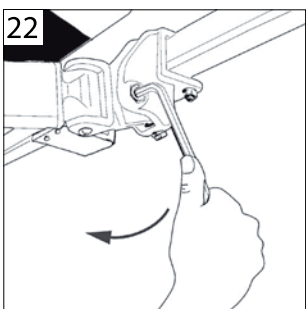

Notice de pose :
Store banne sur mesure
Coffre monobloc Santiago

Nous vous conseillons d'être 2 

Largeur > 4m

Largeur < 4m

- 1 
- 2 
- 3 
- 4 
- 5 
- 6 
- 7 
- 8 
- 9 
- 10 
- 11 
- 12 

Notice de pose :
Store banné sur mesure
Coffre monobloc Santiago