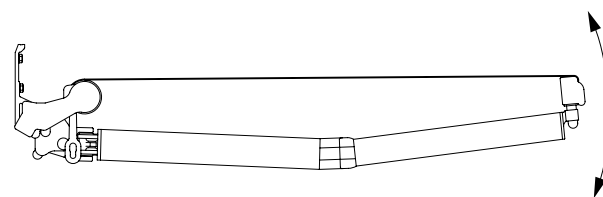

Notice de pose :
Store banne sur mesure
Coffre monobloc Santiago

Nous vous conseillons d'être 2 

Largeur > 4m

Largeur < 4m

- 1 
- 2 
- 3 
- 4 
- 5 
- 6 
- 7 
- 8 
- 9 
- 10 
- 11 
- 12 

Notice de pose :
Store banné sur mesure
Coffre monobloc Santiago