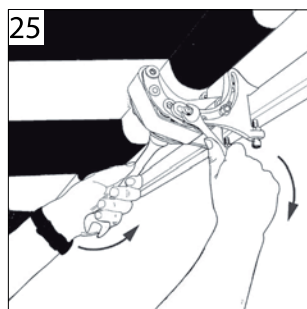

Notice de pose :
Store banne sur mesure
Coffre monobloc Santiago

Nous vous conseillons d'être 2 

Largeur > 4m

Largeur < 4m

- 1 
- 2 
- 3 
- 4 
- 5 
- 6 
- 7 
- 8 
- 9 
- 10 
- 11 
- 12 

Notice de pose :
Store banné sur mesure
Coffre monobloc Santiago