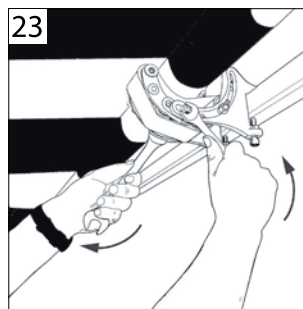

Notice de pose :
Store banne sur mesure
Coffre monobloc Santiago

Nous vous conseillons d'être 2 

Largeur > 4m

Largeur < 4m

- 1 
- 2 
- 3 
- 4 
- 5 
- 6 
- 7 
- 8 
- 9 
- 10 
- 11 
- 12 

Notice de pose :
Store banné sur mesure
Coffre monobloc Santiago