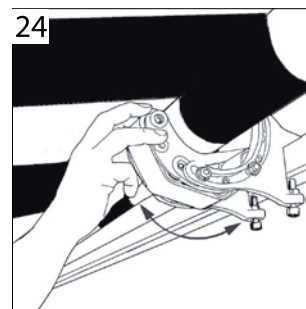

Notice de pose :
Store banne sur mesure
Coffre monobloc Santiago

Nous vous conseillons d'être 2 

Largeur > 4m

Largeur < 4m

- 1 
- 2 
- 3 
- 4 
- 5 
- 6 
- 7 
- 8 
- 9 
- 10 
- 11 
- 12 

Notice de pose :
Store banné sur mesure
Coffre monobloc Santiago