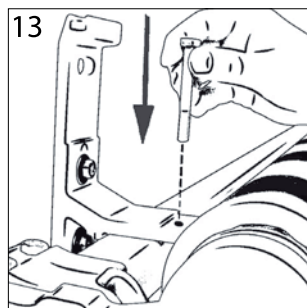

Notice de pose :
Store banne sur mesure
Coffre monobloc Santiago

Nous vous conseillons d'être 2 

Largeur > 4m

Largeur < 4m

- 1 
- 2 
- 3 
- 4 
- 5 
- 6 
- 7 
- 8 
- 9 
- 10 
- 11 
- 12 

Notice de pose :
Store banné sur mesure
Coffre monobloc Santiago