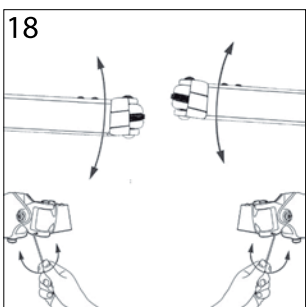

Notice de pose :
Store banne sur mesure
Coffre monobloc Santiago

Nous vous conseillons d'être 2 

Largeur > 4m

Largeur < 4m

- 1 
- 2 
- 3 
- 4 
- 5 
- 6 
- 7 
- 8 
- 9 
- 10 
- 11 
- 12 

Notice de pose :
Store banné sur mesure
Coffre monobloc Santiago