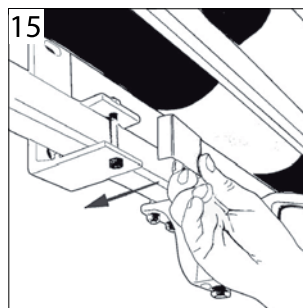

Notice de pose :
Store banne sur mesure
Coffre monobloc Santiago

Nous vous conseillons d'être 2 

Largeur > 4m

Largeur < 4m

- 1 
- 2 
- 3 
- 4 
- 5 
- 6 
- 7 
- 8 
- 9 
- 10 
- 11 
- 12 

Notice de pose :
Store banné sur mesure
Coffre monobloc Santiago