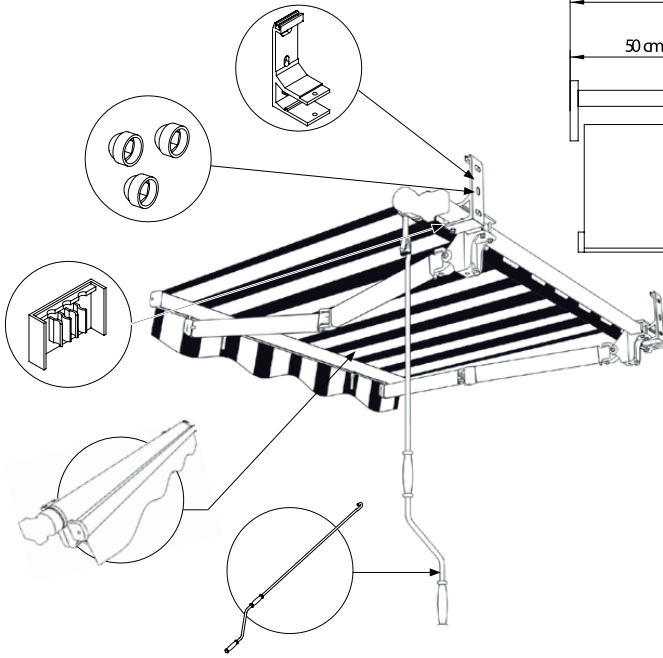

Notice de pose :
Store banne sur mesure
Coffre monobloc Santiago

Nous vous conseillons d'être 2 

Largeur > 4m

Largeur < 4m

- 1 
- 2 
- 3 
- 4 
- 5 
- 6 
- 7 
- 8 
- 9 
- 10 
- 11 
- 12 

Notice de pose :
Store banné sur mesure
Coffre monobloc Santiago

ATTENTION :

- N'installez pas votre store dans les endroits fortement exposés au vent et aux intempéries.
- Installez le store loin de toute source de chaleur ou de vibration.
- N'utilisez pas votre store les jours de pluie et / ou de vent.
- Si la toile de votre store à été mouillée, laissez la toile sécher avant de replier le store.