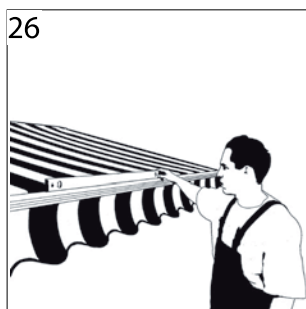

Notice de pose :
Store banne sur mesure
Coffre monobloc Santiago

Nous vous conseillons d'être 2 

Largeur > 4m

Largeur < 4m

- 1 
- 2 
- 3 
- 4 
- 5 
- 6 
- 7 
- 8 
- 9 
- 10 
- 11 
- 12 

Notice de pose :
Store banné sur mesure
Coffre monobloc Santiago