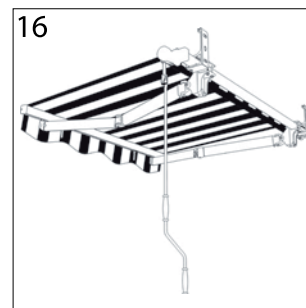

Notice de pose :
Store banne sur mesure
Coffre monobloc Santiago

Nous vous conseillons d'être 2 

Largeur > 4m

Largeur < 4m

- 1 
- 2 
- 3 
- 4 
- 5 
- 6 
- 7 
- 8 
- 9 
- 10 
- 11 
- 12 

Notice de pose :
Store banné sur mesure
Coffre monobloc Santiago