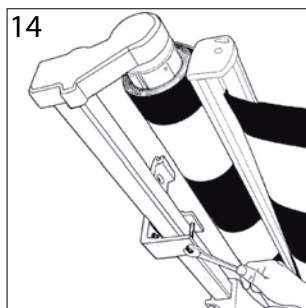

Notice de pose :
Store banne sur mesure
Coffre monobloc Santiago

Nous vous conseillons d'être 2 

Largeur > 4m

Largeur < 4m

- 1 
- 2 
- 3 
- 4 
- 5 
- 6 
- 7 
- 8 
- 9 
- 10 
- 11 
- 12 

Notice de pose :
Store banné sur mesure
Coffre monobloc Santiago