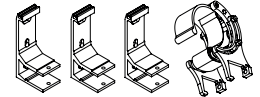

Notice de pose :
Store banne sur mesure
Coffre monobloc Santiago

Nous vous conseillons d'être 2 

Largeur > 4m

Largeur < 4m

- 1 
- 2 
- 3 
- 4 
- 5 
- 6 
- 7 
- 8 
- 9 
- 10 
- 11 
- 12 

Notice de pose :
Store banné sur mesure
Coffre monobloc Santiago