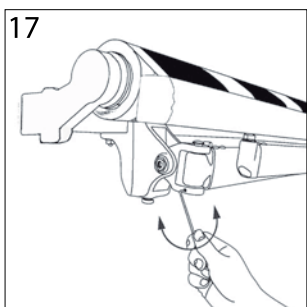

Notice de pose :
Store banne sur mesure
Coffre monobloc Santiago

Nous vous conseillons d'être 2 

Largeur > 4m

Largeur < 4m

- 1 
- 2 
- 3 
- 4 
- 5 
- 6 
- 7 
- 8 
- 9 
- 10 
- 11 
- 12 

Notice de pose :
Store banné sur mesure
Coffre monobloc Santiago