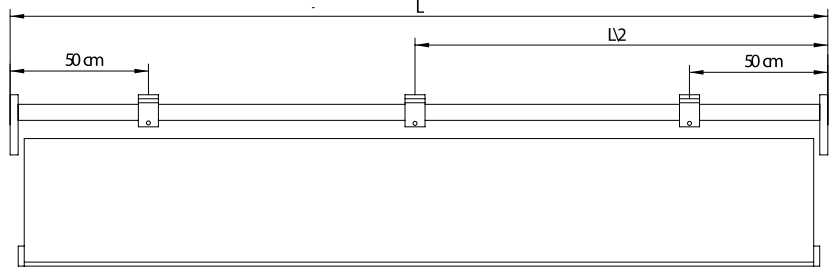

Notice de pose :
Store banne sur mesure
Coffre monobloc Santiago

Nous vous conseillons d'être 2 

Largeur > 4m

Largeur < 4m

- 1 
- 2 
- 3 
- 4 
- 5 
- 6 
- 7 
- 8 
- 9 
- 10 
- 11 
- 12 

Notice de pose :
Store banné sur mesure
Coffre monobloc Santiago