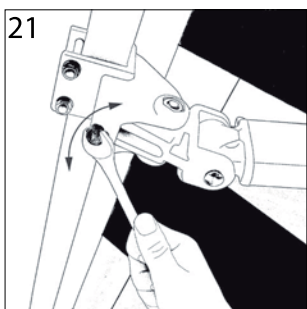

Notice de pose :
Store banne sur mesure
Coffre monobloc Santiago

Nous vous conseillons d'être 2 

Largeur > 4m

Largeur < 4m

- 1 
- 2 
- 3 
- 4 
- 5 
- 6 
- 7 
- 8 
- 9 
- 10 
- 11 
- 12 

Notice de pose :
Store banné sur mesure
Coffre monobloc Santiago